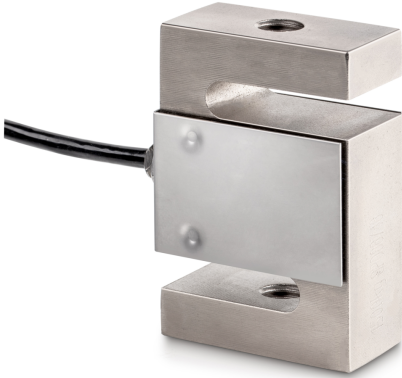

SAUTER CS 20000-3P1

KERN

4-draads "S"-meetcel van vernikkeld staal voor kracht- en massameting

Categorie

Merk	Sauter
Productcategorie	Meetcel
Productgroep	Weeg-/krachtmeetcel
Productfamilie	CS P1

Meetsysteem

Weegbereik [Max]	20000 kg
Meetbereik kracht [Max] (N)	200 kN
Weegcel - karakteristieke waarde - nominaal	2 mV/V
Weegcel - karakteristieke waarde - variantie	0,004 mV/V
Weegcel OIML klasse	C3
Weegcel - verbinding	4-draads
Spanningstoevoer + Kleur	rood
Spanningstoevoer - Kleur	zwart
Signaal + Kleur	groen
Signaal - Kleur	wit
Weegcel - resolutie (kalibreerbaar)	3000 e
Weegcel - dode lading [Min] (%)	0%
Meetapplicaties	kracht massa
Krachtrichtingen	trek druk
Weegcel - Y-waarde	10000
Weegcel - ingangsweerstand - nominaal	350 Ω
Weegcel - ingangsweerstand - variantie	3,5 Ω
Weegcel - Uitgangsweerstand - nominaal	351 Ω

Functies

Bescherming IP - complete unit	IP67
--------------------------------	------

Ontwerp

Materiaal	staal, vernikkeld
Bouwworm	"S" vormige cel
Afmetingen (BxDxH)	160x200x60 mm
Kabellengte	6 m
Montage - krachttoepassing	Tapgat M42 x 3
Montage - krachtverdeling	Tapgat M42 x 3

SAUTER CS 20000-3P1

KERN

4-draads "S"-meetcel van vernikkeld staal voor kracht- en massameting

Pictogrammen

STANDARD