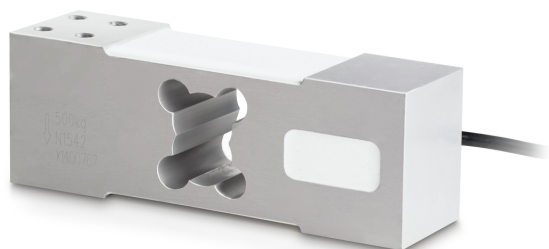

KERN CP 600-3P8

KERN

Célula de pesagem single-point de alumínio

Categoria

Marca	Sauter
Categoria de produto	Célula de medição
Grupo de produto	Célula de pesagem
Família de produto	CP P8

Sistema de medição

Gama de pesagem [Max]	600 kg
Direcções da força	pressão
Ligação da célula de pesagem	6-condutores
Célula de pesagem OIML classe	C3
Célula de pesagem resolução (calibrável)	3000 e
Célula de pesagem - valor característico - nominal	2 mV/V
Célula de pesagem - valor característico - variância	0,2 mV/V
Célula de pesagem - Y-valor	10000
Célula de pesagem - Erro combinado	0,02%
Aplicações de medição	missa
Célula de pesagem - resistência de entrada - nominal	409 Ω
Célula de pesagem - resistência de saída - nominal	350 Ω
Célula de pesagem - resistência de isolamento - [Min]	5000 MΩ
Célula de pesagem - tensão de alimentação recomendada [Min]	5 V
Célula de pesagem - tensão de alimentação recomendada [Max]	12 V
Célula de pesagem - resistência de entrada - variância	6 Ω
Célula de pesagem - resistência de saída - variância	3 Ω
Coefficiente de temperatura - valor característico	≤± 0.020%FS/10 °C

Coefficiente de temperatura - sinal zero	≤± 0.0175 %FS/10 °C
Erro de rastejo (30 minutos)	≤± 0.0167%FS
Sobrecarga segura	120%
Quebra de carga	150%
Tolerância de sinal zero	≤± 2.0%FS

Desenho

Forma de construção	Célula de pesagem Single Point
Material	alumínio
Comprimento do cabo	3 m
Montagem - dissipação de força	4 × furo roscado M8
Montagem - aplicação de força	4 × furo roscado M8
Dimensão máxima da plataforma	600×600 mm

Homologação

Sinal CE	✓
----------	---

Embalagem e expedição

Prazos de fornecimento	1 d
Dimensões da embalagem (L×P×A)	180×110×75 mm
Peso líquido	1,7 kg
Método de envio	Serviço de encomendas
Peso líquido aprox.	1,8 kg
Peso bruto aprox.	1,8 kg
Peso de envio	1,75 kg