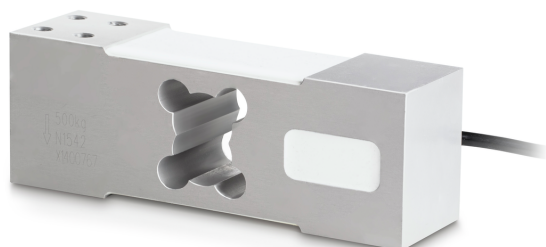

KERN CP 500-3P8

KERN

Célula de pesagem single-point de alumínio

Categoria

Marca	Sauter
Categoria de produto	Célula de medição
Grupo de produto	Célula de pesagem
Família de produto	CP P8

Sistema de medição

Gama de pesagem [Max]	500 kg
Direcções da força	pressão
Ligação da célula de pesagem	6-condutores
Célula de pesagem OIML classe	C3
Célula de pesagem resolução (calibrável)	3000 e
Célula de pesagem - valor característico - nominal	2 mV/V
Célula de pesagem - valor característico - variância	0,2 mV/V
Célula de pesagem - Y-valor	10000
Célula de pesagem - Erro combinado	0,02%
Aplicações de medição	missa
Célula de pesagem - resistência de entrada - nominal	409 Ω
Célula de pesagem - resistência de saída - nominal	350 Ω
Célula de pesagem - resistência de isolamento - [Min]	5000 MΩ
Célula de pesagem - tensão de alimentação recomendada [Min]	5 V
Célula de pesagem - tensão de alimentação recomendada [Max]	12 V
Célula de pesagem - resistência de entrada - variância	6 Ω
Célula de pesagem - resistência de saída - variância	3 Ω
Coefficiente de temperatura - valor característico	≤± 0.020%FS/10 °C

Coefficiente de temperatura - sinal zero	≤± 0.0175 %FS/10 °C
Erro de rastejo (30 minutos)	≤± 0.0167%FS
Sobrecarga segura	120%
Quebra de carga	150%
Tolerância de sinal zero	≤± 2.0%FS

Desenho

Forma de construção	Célula de pesagem Single Point
Material	alumínio
Comprimento do cabo	3 m
Montagem - dissipação de força	4 × furo roscado M8
Montagem - aplicação de força	4 × furo roscado M8
Dimensão máxima da plataforma	600×600 mm

Homologação

Sinal CE	✓
----------	---

Embalagem e expedição

Prazos de fornecimento	1 d
Dimensões da embalagem (L×P×A)	180×110×75 mm
Peso líquido	1,7 kg
Método de envio	Serviço de encomendas
Peso líquido aprox.	1,8 kg
Peso bruto aprox.	1,8 kg
Peso de envio	1,75 kg