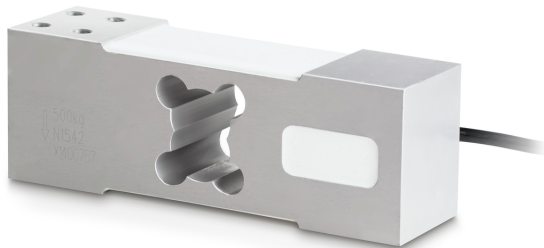

SAUTER CP 50-3P8

Cella di carico Single Point in alluminio

KERN

Categoria

Marchio	Sauter
Categoria di prodotto	Cella di misura
Gruppo di prodotti	Cella di carico
Famiglia di prodotti	CP P8

Sistema di misura

Portata [Max]	50 kg
Directione de la forza	compressione
Collegamento della celle di carico	6-conduttori
Celle di carico OIML classe	C3
Celle di carico - Risoluzione (calibrabile)	3000 e
Cella di carico - Valore caratteristico - nominale	2 mV/V
Cella di carico - Valore caratteristico - varianza	0,2 mV/V
Celle di carico - Y-valore	10000
Celle di carico - Errore combinato	0,02%
Applicazioni di misura	massa
Cella di carico - Resistenza di entrata - nominale	409 Ω
Cella di carico - Resistenza di uscita - nominale	350 Ω
Cella di carico - Resistenza di isolamento - [Min]	5000 MΩ
Cella di carico - Tensione di alimentazione consigliata [Min]	5 V
Cella di carico - Tensione di alimentazione consigliata [Max]	12 V
Cella di carico - Resistenza di entrata - varianza	6 Ω
Cella di carico - Resistenza di uscita - varianza	3 Ω
Coefficiente di temperatura - valore caratteristico	≤± 0.020%FS/10 °C

Coefficiente di temperatura - segnale di zero	≤± 0.0175 %FS/10 °C
Errore di scorrimento (30 minuti)	≤± 0.0167%FS
Sovraccarico sicuro	120%
Carico di rottura	150%
Tolleranza del segnale zero	≤± 2.0%FS

Design

Struttura	Cella di carico Single-Point
Materiale	alluminio
Lunghezza cavo	3 m
Montaggio - dissipazione della forza	4 × foro filettato M8
Montaggio - applicazione della forza	4 × foro filettato M8
Dimensione massima della piattaforma	600×600 mm

Funzioni

Protetta IP - unità completa	IP65

Condizioni ambientali

Temperatura ambiente [Min]	-35 °C
Temperatura ambiente [Max]	65 °C
Utilizzare la temperatura [Min]	-10 °C
Utilizzare la temperatura [Max]	40 °C

Omologazione

Marchio CE	✓

Imballaggio e spedizione

Tempi di consegna	1 d
Dimensioni imballaggio (L×P×H)	180×110×75 mm
Metodo di spedizione	Servizio pacchi
Peso netto ca.	1,8 kg
Peso lordo ca.	1,8 kg
Peso di spedizione	1,75 kg

Pittogrammi

STANDARD