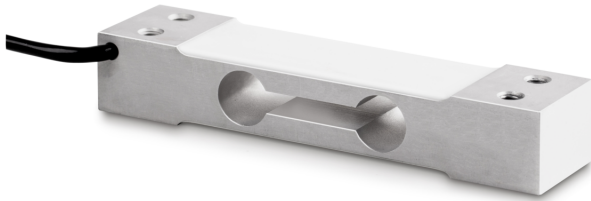

SAUTER CP 30-2Y1

Single-point-weegcel van geëloxeerd aluminium

KERN

Categorie

| | |
|------------------|---------|
| Merk | Sauter |
| Productcategorie | Meetcel |
| Productgroep | Weegcel |
| Productfamilie | CP Y1 |

Meetsysteem

| | |
|--|--------------------|
| Weegbereik [Max] | 30 kg |
| Weegcel - karakteristieke waarde - nominaal | 2 mV/V |
| Weegcel - karakteristieke waarde - variantie | 0,2 mV/V |
| Weegcel OIML klasse | C2 |
| Weegcel - verbinding | 4-draads |
| Spanningstoevoer + Kleur | rood |
| Spanningstoevoer - Kleur | zwart |
| Signaal + Kleur | groen |
| Signaal - Kleur | wit |
| Weegcel - dode lading [Min] (%) | 0% |
| Meetapplicaties | massa |
| Krachtrichtingen | druk |
| Weegcel - ingangsweerstand - nominaal | 405 Ω |
| Weegcel - ingangsweerstand - variantie | 10 Ω |
| Weegcel - Uitgangsweerstand - nominaal | 350 Ω |
| Weegcel - Uitgangsweerstand - variantie | 3 Ω |
| Weegcel - aanbevolen voedingsspanning [Min] | 9 V |
| Weegcel - aanbevolen voedingsspanning [Max] | 12 V |
| Weegcel - isolatieweerstand - [Min] | 5000 M Ω |
| Weegcel - Gecombineerde fout | 0,03% |
| Tolerantie nulsignaal | $\leq \pm 1.5\%FS$ |
| Veilige overbelasting | 120% |

Ontwerp

| | |
|----------------------------|----------------------|
| Materiaal | aluminium |
| Bouwworm | Single-Point weegcel |
| Afmetingen (BxDxH) | 130x22x30 mm |
| Maximale platformgrootte | 250x350 mm |
| Kabellengte | 0,45 m |
| Montage - krachttoepassing | 2 x tapgat M6 |
| Montage - krachtverdeling | 2 x tapgat M6 |

SAUTER CP 30-2Y1

KERN

Single-point-weegcel van geëloxeerd aluminium

Pictogrammen

STANDARD

OPTION