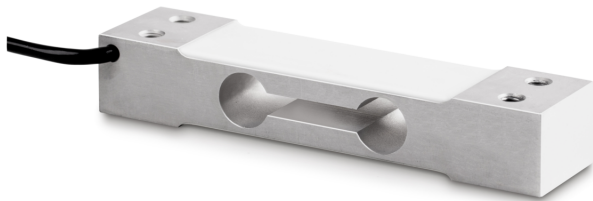

# SAUTER CP 20-2Y1

Single-point-weegcel van geëloxeerd aluminium

## Categorie

Merk	Sauter
Productcategorie	Meetcel
Productgroep	Weegcel
Productfamilie	CP Y1