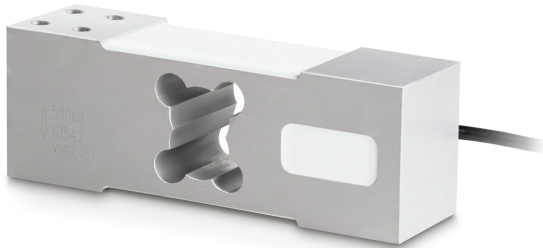

KERN CP 150-3P8

KERN

Célula de pesagem single-point de alumínio

Categoria

Marca	Sauter
Categoria de produto	Célula de medição
Grupo de produto	Célula de pesagem
Família de produto	CP P8

Sistema de medição

Gama de pesagem [Max]	150 kg
Direcções da força	pressão
Ligação da célula de pesagem	6-condutores
Célula de pesagem OIML classe	C3
Célula de pesagem resolução (calibrável)	3000 e
Célula de pesagem - valor característico - nominal	2 mV/V
Célula de pesagem - valor característico - variância	0,2 mV/V
Célula de pesagem - Y-valor	10000
Célula de pesagem - Erro combinado	0,02%
Aplicações de medição	missa
Célula de pesagem - resistência de entrada - nominal	409 Ω
Célula de pesagem - resistência de saída - nominal	350 Ω
Célula de pesagem - resistência de isolamento - [Min]	5000 MΩ
Célula de pesagem - tensão de alimentação recomendada [Min]	5 V
Célula de pesagem - tensão de alimentação recomendada [Max]	12 V
Célula de pesagem - resistência de entrada - variância	6 Ω
Célula de pesagem - resistência de saída - variância	3 Ω
Coefficiente de temperatura - valor característico	≤± 0.020%FS/10 °C

Coefficiente de temperatura - sinal zero	≤± 0.0175 %FS/10 °C
Erro de rastejo (30 minutos)	≤± 0.0167%FS
Sobrecarga segura	120%
Quebra de carga	150%
Tolerância de sinal zero	≤± 2.0%FS

Desenho

Forma de construção	Célula de pesagem Single Point
Material	alumínio
Comprimento do cabo	3 m
Montagem - dissipação de força	4 × furo roscado M8
Montagem - aplicação de força	4 × furo roscado M8
Dimensão máxima da plataforma	600×600 mm

Homologação

Sinal CE	✓
----------	---

Embalagem e expedição

Prazos de fornecimento	1 d
Dimensões da embalagem (L×P×A)	180×110×75 mm
Peso líquido	1,7 kg
Método de envio	Serviço de encomendas
Peso líquido aprox.	1,8 kg
Peso bruto aprox.	1,8 kg
Peso de envio	1,75 kg