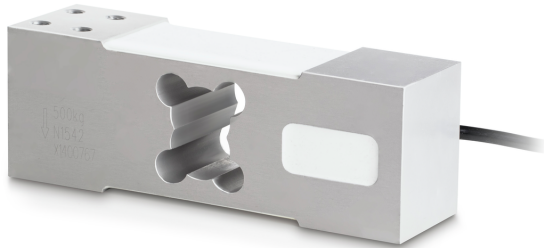

# SAUTER CP 150-3P8

**KERN**

Cella di carico Single Point in alluminio

## Categoria

Marchio	Sauter
Categoria di prodotto	Cella di misura
Gruppo di prodotti	Cella di carico
Famiglia di prodotti	CP P8

## Sistema di misura

Portata [Max]	150 kg
Directione de la forza	compressione
Collegamento della celle di carico	6-conduttori
Celle di carico OIML classe	C3
Celle di carico - Risoluzione (calibrabile)	3000 e
Cella di carico - Valore caratteristico - nominale	2 mV/V
Cella di carico - Valore caratteristico - varianza	0,2 mV/V
Celle di carico - Y-valore	10000
Celle di carico - Errore combinato	0,02%
Applicazioni di misura	massa
Cella di carico - Resistenza di entrata - nominale	409 Ω
Cella di carico - Resistenza di uscita - nominale	350 Ω
Cella di carico - Resistenza di isolamento - [Min]	5000 MΩ
Cella di carico - Tensione di alimentazione consigliata [Min]	5 V
Cella di carico - Tensione di alimentazione consigliata [Max]	12 V
Cella di carico - Resistenza di entrata - varianza	6 Ω
Cella di carico - Resistenza di uscita - varianza	3 Ω
Coefficiente di temperatura - valore caratteristico	≤± 0.020%FS/10 °C

## Design

Struttura	Cella di carico Single-Point
Materiale	alluminio
Lunghezza cavo	3 m
Montaggio - dissipazione della forza	4 × foro filettato M8
Montaggio - applicazione della forza	4 × foro filettato M8
Dimensione massima della piattaforma	600×600 mm