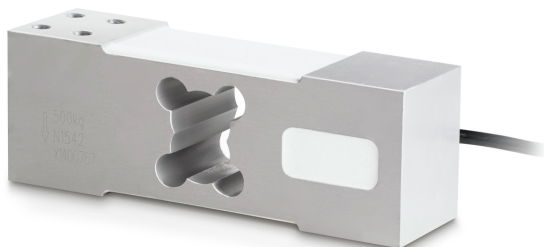

KERN CP 100-3P8

KERN

Célula de pesagem single-point de alumínio

Categoria

Marca	Sauter
Categoria de produto	Célula de medição
Grupo de produto	Célula de pesagem
Família de produto	CP P8

Sistema de medição

Gama de pesagem [Max]	100 kg
Direcções da força	pressão
Ligação da célula de pesagem	6-condutores
Célula de pesagem OIML classe	C3
Célula de pesagem resolução (calibrável)	3000 e
Célula de pesagem - valor característico - nominal	2 mV/V
Célula de pesagem - valor característico - variância	0,2 mV/V
Célula de pesagem - Y-valor	10000
Célula de pesagem - Erro combinado	0,02%
Aplicações de medição	missa
Célula de pesagem - resistência de entrada - nominal	409 Ω
Célula de pesagem - resistência de saída - nominal	350 Ω
Célula de pesagem - resistência de isolamento - [Min]	5000 MΩ
Célula de pesagem - tensão de alimentação recomendada [Min]	5 V
Célula de pesagem - tensão de alimentação recomendada [Max]	12 V
Célula de pesagem - resistência de entrada - variância	6 Ω
Célula de pesagem - resistência de saída - variância	3 Ω
Coefficiente de temperatura - valor característico	≤± 0.020%FS/10 °C

Coefficiente de temperatura - sinal zero	≤± 0.0175 %FS/10 °C
Erro de rastejo (30 minutos)	≤± 0.0167%FS
Sobrecarga segura	120%
Quebra de carga	150%
Tolerância de sinal zero	≤± 2.0%FS

Desenho

Forma de construção	Célula de pesagem Single Point
Material	alumínio
Comprimento do cabo	3 m
Montagem - dissipação de força	4 × furo roscado M8
Montagem - aplicação de força	4 × furo roscado M8
Dimensão máxima da plataforma	600×600 mm

Homologação

Sinal CE	✓
----------	---

Embalagem e expedição

Prazos de fornecimento	1 d
Dimensões da embalagem (L×P×A)	180×110×75 mm
Peso líquido	1,7 kg
Método de envio	Serviço de encomendas
Peso líquido aprox.	1,8 kg
Peso bruto aprox.	1,8 kg
Peso de envio	1,75 kg