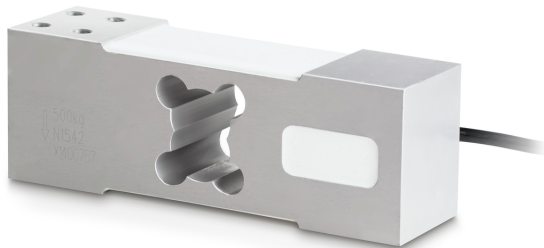

# SAUTER CP 100-3P8

**KERN**

Cella di carico Single Point in alluminio

## Categoria

Marchio	Sauter
Categoria di prodotto	Cella di misura
Gruppo di prodotti	Cella di carico
Famiglia di prodotti	CP P8

## Sistema di misura

Portata [Max]	100 kg
Directione de la forza	compressione
Collegamento della celle di carico	6-conduttori
Celle di carico OIML classe	C3
Celle di carico - Risoluzione (calibrabile)	3000 e
Cella di carico - Valore caratteristico - nominale	2 mV/V
Cella di carico - Valore caratteristico - varianza	0,2 mV/V
Celle di carico - Y-valore	10000
Celle di carico - Errore combinato	0,02%
Applicazioni di misura	massa
Cella di carico - Resistenza di entrata - nominale	409 Ω
Cella di carico - Resistenza di uscita - nominale	350 Ω
Cella di carico - Resistenza di isolamento - [Min]	5000 MΩ
Cella di carico - Tensione di alimentazione consigliata [Min]	5 V
Cella di carico - Tensione di alimentazione consigliata [Max]	12 V
Cella di carico - Resistenza di entrata - varianza	6 Ω
Cella di carico - Resistenza di uscita - varianza	3 Ω
Coefficiente di temperatura - valore caratteristico	≤± 0.020%FS/10 °C

## Design

Struttura	Cella di carico Single-Point
Materiale	alluminio
Lunghezza cavo	3 m
Montaggio - dissipazione della forza	4 × foro filettato M8
Montaggio - applicazione della forza	4 × foro filettato M8
Dimensione massima della piattaforma	600×600 mm