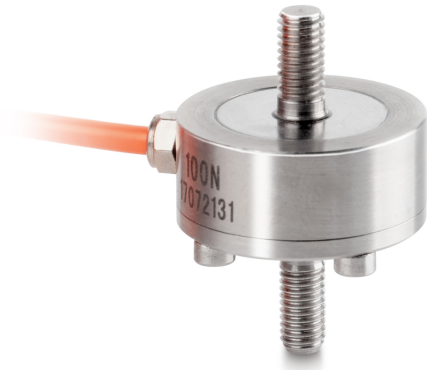

SAUTER CO 50-Y2

KERN

Miniatuur-knopmeetcel van roestvrij edelstaal

Categorie

Merk	Sauter
Productcategorie	Meetcel
Productgroep	Weeg-/krachtmeetcel
Productfamilie	CO Y2

Meetsysteem

Weegbereik [Max]	50 kg
Meetbereik kracht [Max] (N)	500 N
Weegcel - karakteristieke waarde - nominaal	1,5 mV/V
Weegcel OIML klasse	G5
Weegcel - verbinding	4-draads
Spanningstoevoer + Kleur	rood
Spanningstoevoer - Kleur	zwart
Signaal + Kleur	groen
Signaal - Kleur	wit
Meetapplicaties	kracht massa
Krachtrichtingen	trek druk
Weegcel - ingangsweerstand - nominaal	350 Ω
Weegcel - ingangsweerstand - variantie	20 Ω
Weegcel - Uitgangsweerstand - nominaal	350 Ω
Weegcel - Uitgangsweerstand - variantie	3 Ω
Weegcel - aanbevolen voedingsspanning [Min]	9 V
Weegcel - aanbevolen voedingsspanning [Max]	12 V

Weegcel - isolatieweerstand - [Min]	5000 M Ω
Weegcel - Gecombineerde fout	0,5%
Temperatuurcoëfficiënt - karakteristieke waarde	$\pm 0.05\%$ F.S. /10 °C
Tolerantie nulsignaal	$\leq \pm 1.0\%$ FS
Temperatuurcoëfficiënt - nulsignaal	$\pm 0.05\%$ F.S. /10 °C
Kruipfout (30 minuten)	+ - 0.1%FS
Veilige overbelasting	150%
Breukbelasting	200%

Functies

Bescherming IP - complete unit	IP65
--------------------------------	------

Ontwerp

Materiaal	staal, roestvrij
Bouwworm	Trek-/drukstang
Afmetingen ($\varnothing \times H$)	26 \times 37,5 mm
Kabellengte	2 m
Montage - krachttoepassing	Buitendraad M5
Montage - krachtverdeling	Buitendraad M5

SAUTER CO 50-Y2

Miniatuur-knopmeetcel van roestvrij edelstaal

KERN

Verzendgewicht 0,2 kg

Pictogrammen

STANDARD

OPTION