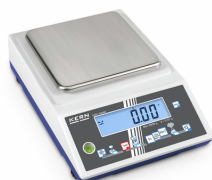

KERN CKE 3600-2-Inventory

KERN

Eseguire gli inventari in modo rapido e preciso grazie all'abbinamento di bilance contapezzi e software, ideale anche per grandi magazzini con un numero elevato di pezzi

Software EasyTouch

SET-52
Inventory

Categoria

Marchio	KERN
Categoria di prodotto	Pacchetto software bilancia
Gruppo di prodotti	Bilancia per inventario
Famiglia di prodotti	CKE-Inventory

Sistema di misura

Sistema di pesata	Estensimetro
Portata [Max]	3,6 kg
Divisione [d]	10 mg
Riproducibilità	10 mg
Linearità	± 50 mg
Risoluzione	360.000
Range di tara	3,6 kg
Peso di calibrazione consigliato	2 kg (F1)
Possibili punti di regolazione	1 kg; 2 kg; 3,5 kg
Tempo di stabilizzazione	3 s
Tempo di riscaldamento	120 min
Carico decentrato a 1/3 [Max]	100 mg
Scorrimento massimo (15 minuti)	100 mg
Scorrimento massimo (30 minuti)	200 mg

Design

Dimensioni alloggiamento (L×P×A)	163×245×65 mm
Dimensioni superficie di pesata (L×P)	130×130 mm
Dimensioni superficie di pesata	130×130 mm
Livella	✓
Piedini di livellamento regolabili	✓

Funzioni

Risoluzione di conteggio (Condizioni di laboratorio)	180.000
Peso di riferimento conteggio inseribile	✓
Peso minimo del pezzo nel conteggio pezzi	20 mg