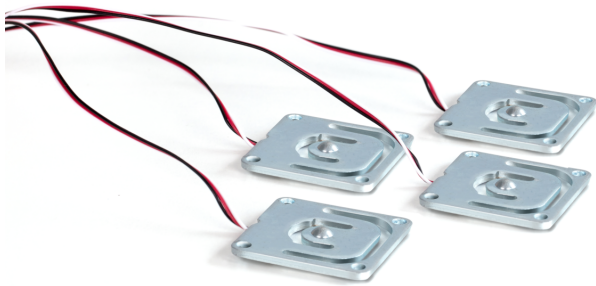

SAUTER CK 50-Y4

KERN

Platte miniatuur weegcel van gelegeerd staal

Categorie

Merk	Sauter
Productcategorie	Meetcel
Productgroep	Weegcel
Productfamilie	CK Y4

Meetsysteem

Weegbereik [Max]	200 kg
Spanningstoevoer + Kleur	rood
Spanningstoevoer - Kleur	zwart
Weegcel - karakteristieke waarde - variantie	0,1 mV/V
Weegcel - Gecombineerde fout	0,05%
Weegcel - isolatieweerstand - [Min]	2000 M Ω
Weegcel - dode lading [Min] (%)	0%
Weegcel - aanbevolen voedingsspanning [Min]	3 V
Weegcel - ingangsweerstand - nominaal	1000 Ω
Weegcel - Uitgangsweerstand - nominaal	1000 Ω
Meetapplicaties	massa
Weegcel - karakteristieke waarde - nominaal	0,9 mV/V
Veilige overbelasting	120%
Kruipfout (30 minuten)	$\pm 0.05\%$ F.S.
Temperatuurcoëfficiënt - nulsignaal	$\pm 0.1\%$ F.S. / 10 °C

Functies

Bescherming IP - complete unit	IP65
--------------------------------	------

Ontwerp

Materiaal	staal, gegalvaniseerd
Bouwworm	Miniatuur buigbalk
Afmetingen (BxDxH)	34x34x4,5 mm

Kabellengte	0,45 m
Montage - krachttoepassing	Steunpunt
Montage - krachtverdeling	4 x doorgaand gat \varnothing 3,1 mm

Approval

CE-teken	✓
----------	---

Diensten

Artikelnummer voor DAkKS-kalibratie (drukkracht)	963-261V
--	----------

Productinformatie

GTIN/EAN-nummer	4045761246409
Goederencode	84239010
REACH classificatie	geen verboden stoffen