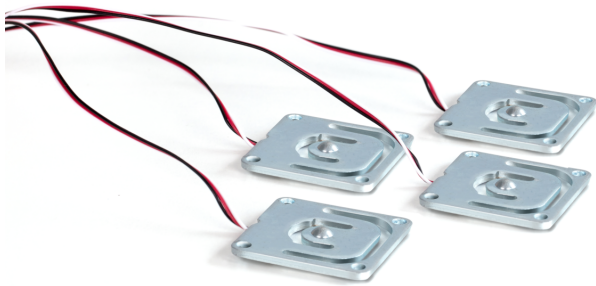

SAUTER CK 30-Y4

KERN

Platte miniatuur weegcel van gelegeerd staal

Categorie

Merk	Sauter
Productcategorie	Meetcel
Productgroep	Weegcel
Productfamilie	CK Y4

Meetsysteem

Weegbereik [Max]	120 kg
Spanningstoevoer + Kleur	rood
Spanningstoevoer - Kleur	zwart
Weegcel - karakteristieke waarde - variantie	0,1 mV/V
Weegcel - Gecombineerde fout	0,05%
Weegcel - isolatieweerstand - [Min]	2000 M Ω
Weegcel - dode lading [Min] (%)	0%
Weegcel - aanbevolen voedingsspanning [Min]	3 V
Weegcel - ingangsweerstand - nominaal	1000 Ω
Weegcel - Uitgangsweerstand - nominaal	1000 Ω
Meetapplicaties	massa
Weegcel - karakteristieke waarde - nominaal	0,9 mV/V
Veilige overbelasting	120%
Kruipfout (30 minuten)	$\pm 0.05\%$ F.S.
Temperatuurcoëfficiënt - nulsignaal	$\pm 0.1\%$ F.S. / 10 °C

Functies

Bescherming IP - complete unit	IP65
--------------------------------	------

Ontwerp

Materiaal	staal, gegalvaniseerd
Bouwworm	Miniatuur buigbalk
Afmetingen (BxDxH)	34x34x4,5 mm

Kabellengte	0,45 m
Montage - krachttoepassing	Steunpunt
Montage - krachtverdeling	4 x doorgaand gat \varnothing 3,1 mm