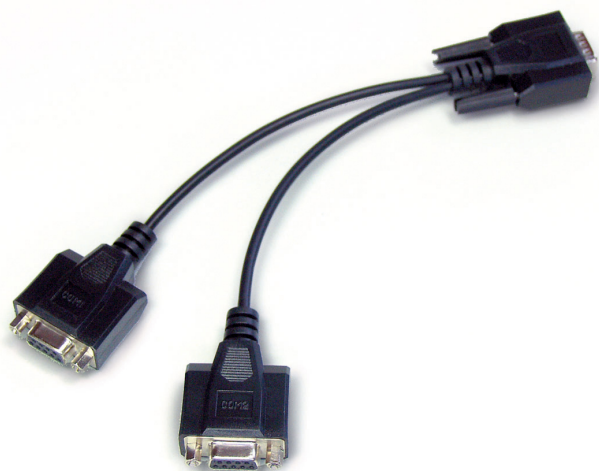

KERN CFS-A04

KERN

Y-kabel voor de parallelle aansluiting van twee eindapparaten op de RS-232-interface van de weegschaal, bijv. waarschuwingslampje en printers

Categorie

Merk	KERN
Productcategorie	Weegschaal
Productgroep	Kabels

Ontwerp

Afmetingen (B×D×H)	50×300×50 mm
Kabellengte	1,5 m

Verpakking & verzending

Levertijden	1 d
Afmetingen verpakking (B×D×H)	250×100×40 mm
Nettogewicht	0,109 kg
Verzendmethode	Pakketdienst
Nettogewicht ca.	0,15 kg
Brutogewicht ca.	0,15 kg
Verzendgewicht	0,2 kg