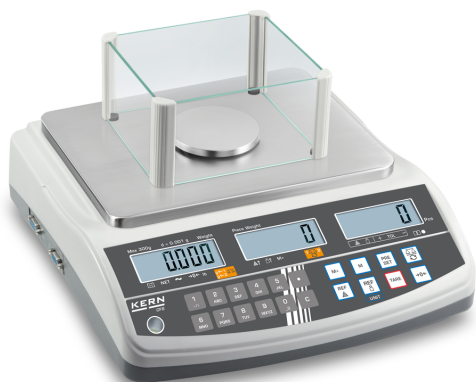

KERN CFS 300-3

KERN

Balance compteuse professionnelle ultraprécise avec 100 emplacements de mémoire d'article et interface pour deuxième balance, résolution de comptage 300.000 points

Forme de construction

Dimensions boîtier (L×P×H)	315×350×110 mm
Dimensions appareil (L×P×H)	320×350×125 mm
Dimensions complètement assemblé (L×P×H)	315×350×185 mm
Dimensions chambre de protection rectangulaire - à l'intérieur (L×P×H)	155×141×80 mm
Dimensions chambre de protection rectangulaire - à l'extérieur (L×P×H)	167×154×80 mm
Dimensions afficheur (L×P×H)	320×350×120 mm
Dimensions surface de pesée (Ø)	80 mm
Dimensions surface de pesée	80 mm
Matériau boîtier	plastique
Matériau plateau de pesée	inox
Matériau plateforme	Acier inoxydable
Matériau chambre de protection	plastique
Matériau capteur(s) de charge	aluminium
Niveau à bulle	✓
Vis de nivellement réglables	✓
Fixation de transport - couple de serrage	0,1 Nm

Catégorie

Marque	KERN
Catégorie de produits	Balance d'industrie
Groupe de produit	Balance compteuse
Famille de produits	CFS

Système de mesure

Type de construction de la balance	Balance à une plage
Système de pesée	Jauge de contrainte
Portée [Max]	300 g
Lecture [d]	0,001 g
Reproductibilité	0,002 g
Linéarité	± 0,004 g
Résolution	300.000
Plage de tare	300 g
Possibilités d'ajustage	Ajustement avec poids externe
Poids de réglage recommandé	200 g (F1); 100 g (F1)
Temps de stabilisation	2 s
Temps de préchauffage	120 min
Charge excentrée à 1/3 [Max]	0,006 g
Fluage maximal (15 minutes)	10 mg
Fluage maximal (30 minutes)	20 mg
Unité pré-réglée	g
Unités de mesure	g
Cellule de pesée type de construction	aluminium IP65 revêtement silicone