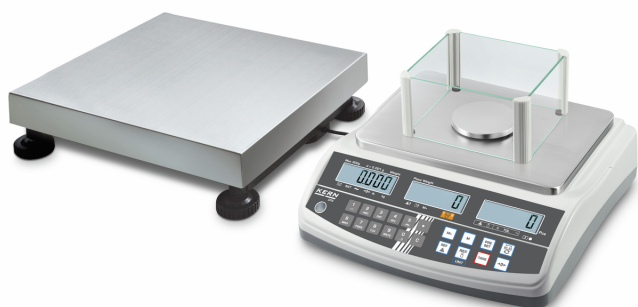

KERN CCS 6K-6

KERN

Telsysteem voor het tellen van de allerkleinste deeltjes in grote hoeveelheden, maximaal weergeefbare teleenheid 999.999

Categorie	
Merk	KERN
Productcategorie	Industrieweegschaale
Productgroep	Telsysteem
Productfamilie	CCS

Meetsysteem	
Referentie weegschaal - artikelnummer	CFS 300-3
Kwantiteits weegschaal - Artikelnummer	TKFP 6V20M-A
Bauart der Waage	Multibereik-weegschaal
Weegsysteem	Rekmeetstrip
Referentie weegschaal - Weegbereik [Max]	0,3 kg
Kwantiteits weegschaal - Weegbereik [Max]	6 kg
Kwantiteits weegschaal - Afleesbaarheid [d]	0,0002 kg
Referentie weegschaal - Afleesbaarheid [d]	1 mg
Reproduceerbaarheid	0,000002 kg
Referentie weegschaal - Reproduceerbaarheid	2 mg
Kwantiteits weegschaal - Reproduceerbaarheid	0,0002 kg
Linearisatie	±
Referentie weegschaal - Linearisatie	4 mg
Kwantiteits weegschaal - Linearisatie	0,0006 kg
Justermogelijkheden	Justering met extern gewicht
Aanbevolen justergewicht	6 kg (F1)
Inslingertijd	2 s
Excentrische belasting bij 1/3 [Max]	0,000006 kg

Referentie weegschaal - Excentrische belasting bij 1/3 [Max]	6 mg
Kwantiteits weegschaal - Excentrische belasting bij 1/3 [Max]	0,001 kg
Vooraf ingestelde eenheid	kg
Eenheden	g
Weegcel type	aluminum Alloy IP64

Scherm	
Type display	LCD
Scherm achtergrondverlichting	✓
Scherm cijferhoogte	20 mm

Ontwerp	
Afmetingen weegoppervlak (BxD)	230×230 mm
Afmetingen weegoppervlak	230×230 mm
Afmetingen weegplateau (BxD×H)	230×230×103 mm
Materiaal behuizing	kunststof
Materiaal weegoppervlak	edelstaal
Materiaal meetcel(len)	aluminium
Waterpas	✓
Stelschroeven verstelbaar	✓
Kabellengte	1,5 m
Afleesinrichting kabellengte	3 m