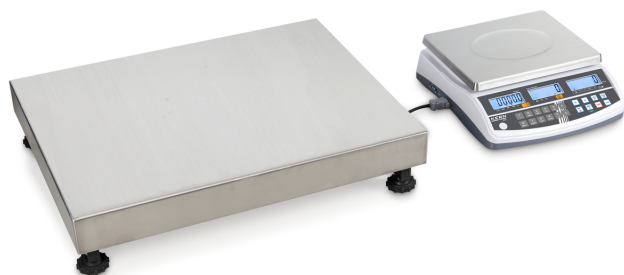

# KERN CCS 30K0.1.

**KERN**

Telsysteem voor het tellen van de allerkleinste deeltjes in grote hoeveelheden, maximaal weergeefbare teleenheid 999.999

Categorie	
Merk	KERN
Productcategorie	Industrieweegschaal
Productgroep	Telsysteem
Productfamilie	CCS

Meetsysteem	
Referentie weegschaal - artikelnummer	CFS 6K0.1
Kwantiteits weegschaal - Artikelnummer	TKFP 30V20M-A
Bauart der Waage	Multibereik-weegschaal
Weegstelsel	Rekmeetstrip
Referentie weegschaal - Weegbereik [Max]	6 kg
Kwantiteits weegschaal - Weegbereik [Max]	30 kg
Kwantiteits weegschaal - Afleesbaarheid [d]	0,001 kg
Referentie weegschaal - Afleesbaarheid [d]	100 mg
Reproduceerbaarheid	0,0001 kg
Referentie weegschaal - Reproduceerbaarheid	100 mg
Kwantiteits weegschaal - Reproduceerbaarheid	0,001 kg
Linearisatie	±
Referentie weegschaal - Linearisatie	200 mg
Kwantiteits weegschaal - Linearisatie	0,004 kg
Justermogelijkheden	Justering met extern gewicht
Aanbevolen justergewicht	30 kg (M1)
Inslingertijd	2 s
Excentrische belasting bij 1/3 [Max]	0,0003 kg

Referentie weegschaal - Excentrische belasting bij 1/3 [Max]	500 mg
Kwantiteits weegschaal - Excentrische belasting bij 1/3 [Max]	0,005 kg
Vooraf ingestelde eenheid	kg
Eenheden	kg lb
Weegcel type	aluminum Alloy IP64

Scherm	
Type display	LCD
Scherm achtergrondverlichting	✓
Scherm cijferhoogte	20 mm

Ontwerp	
Afmetingen compleet gemonteerd (B×D×H)	320×350×120 mm
Afmetingen weegoppervlak (B×D)	400×300 mm
Afmetingen weegoppervlak	400×300 mm
Afmetingen weegplateau (B×D×H)	400×300×114 mm
Materiaal behuizing	kunststof
Materiaal weegoppervlak	edelstaal
Materiaal meetcel(len)	aluminium
Waterpas	✓
Stelschroeven verstelbaar	✓
Kabellengte	1,5 m
Afleesinrichting kabellengte	3 m