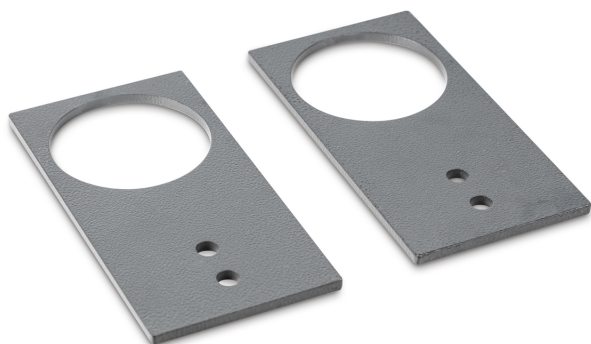

KERN BXS-A03

KERN

Par de placas base para fijación de la báscula en el suelo

Categoría

Marca	KERN
Categoría de producto	Balanzas
Grupo de producto	Placa base

Diseño

Material	acero, lacado
Material plato de pesaje	acero, lacado
Material plataforma	acero, lacado