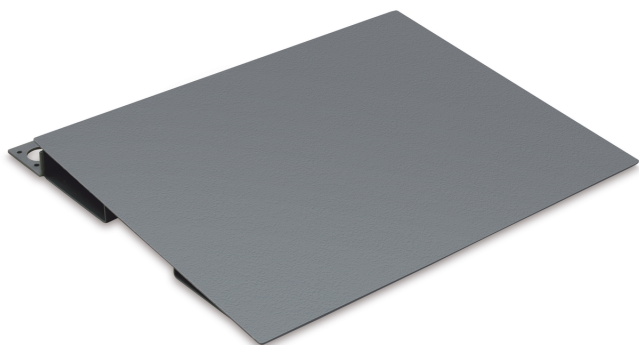

KERN BXS-A02

KERN

Rampa de acceso para KERN

Categoría

Marca	KERN
Categoría de producto	Balanzas
Grupo de producto	Rampa de acceso

Diseño

Dimensiones (A×P×A)	1250×840×85 mm
Dimensiones plataforma de pesaje (A×P×A)	1250×840×85 mm
Material	acero, lacado
Material	acero, lacado