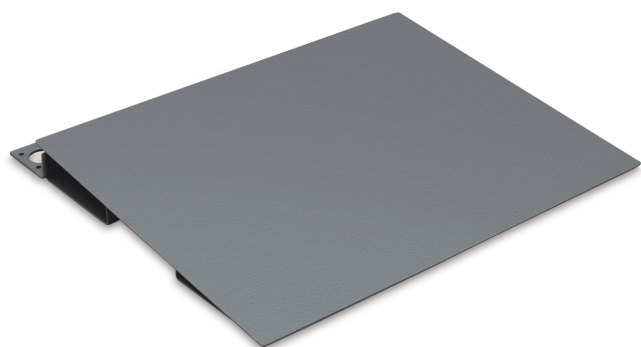

KERN BXS-A01

KERN

Rampa di salita per KERN BXS (L×P 1000×1000 mm)

Categoria

Marchio	KERN
Categoria di prodotto	Bilancia
Gruppo di prodotti	Rampa di accesso

Design

Dimensioni (L×P×A)	1000×840×85 mm
Dimensioni piattaforma di pesata (L×P×A)	1000×840×85 mm
Materiale	acciaio, laccato
Materiale	acciaio, laccato