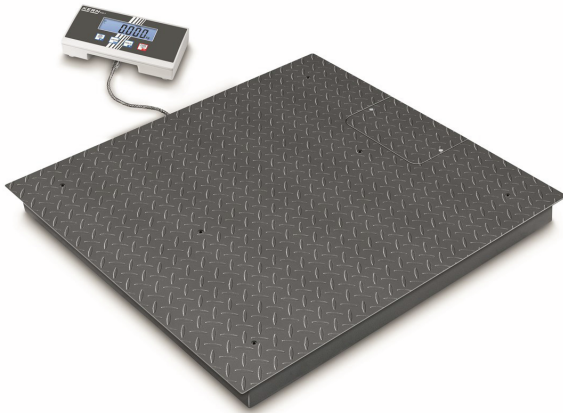

KERN BIC 600K-1S

KERN

Vloerweegschaal met hoge resolutie met 2×3000 [d] en uitstekende prijs-kwaliteit-verhouding

Categorie

Merk	KERN
Productcategorie	Industrieweegschaale
Productgroep	Vloerweegschaal
Productfamilie	BIC

Meetsysteem

Bauart der Waage	Multibereik-weegschaal
Weegstelsel	Rekmeetstrip
Aantal weegbereiken	2
Weegbereik [Max]	300 kg; 600 kg
Afreesbaarheid [d]	0,1 kg; 0,2 kg
Reproduceerbaarheid	0,1 kg; 0,2 kg
Linearisatie	± 0,3 kg; 0,6 kg
Resolutie	3.000, 3.000
Tarrabereik	-600 kg
Justermogelijkheden	Justering met extern gewicht
Aanbevolen justergewicht	600 kg (M1)
Inslingertijd	2 s
Opwarmtijd	10 min; 10 min
Excentrische belasting bij 1/3 [Max]	0,5 kg; 1 kg
Maximale kruip (15 minuten)	800 g
Maximale kruip (30 minuten)	1,6 kg
Vooraf ingestelde eenheid	kg
Eenheden	kg lb
Weegcel type	KELI SQB
Weegcel - verbinding	4-draads

Scherm

Type display	LCD
Scherm type	LCD

Scherm achtergrondverlichting	✓
Scherm cijferhoogte - kleinste cijfer	5 mm
Scherm cijferhoogte	25 mm

Ontwerp

Afmetingen afleesinrichting (B×D×H)	235×114×51 mm
Afmetingen weegoppervlak (B×D)	1000×1000 mm
Afmetingen weegoppervlak	1000×1000 mm
Afmetingen weegplateau (B×D×H)	1000×1000×108 mm
Materiaal	staal, gelakt
Materiaal weegoppervlak	staal met poedercoating
Materiaal plateau	staal, gepoedercoat
Materiaal displaybehuizing	Kunststoffen
Materiaal meetcel(len)	staal
Waterpas	✓
Stelschroeven verstelbaar	✓
Kabellengte	5 m
Afreesinrichting kabellengte	5 m
Toegestane afleesinrichting-kabellengte [Max]	15 m
Plattformkonstruktion	Glad oppervlak, gelast
Meetcellen - aantal	4

KERN BIC 600K-1S

KERN

Vloerweegschaal met hoge resolutie met 2×3000 [d] en uitstekende prijs-kwaliteit-verhouding

Ingangsspanning voedingadapter / stroom [Max]	9 V, 100 mA
Type batterij/accu	Alkali(-mangaan)
Batterij	4×1.5 V AA
Batterijaansluiting	Pad + Veer
Batterij oplaadtijd	60 h