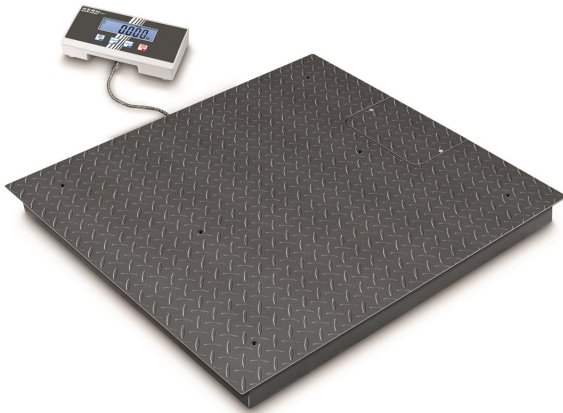

KERN BIC 600K-1S

KERN

Vloerweegschaal met hoge resolutie met 2×3000 [d] en uitstekende prijs-kwaliteit-verhouding

Categorie

Merk	KERN
Productcategorie	Industrieweegschaal
Productgroep	Vloerweegschaal
Productfamilie	BIC

Meetsysteem

Weegsysteem	Rekmeetstrip
Aantal weegbereiken	2
Weegbereik [Max]	300 kg; 600 kg
Afreesbaarheid [d]	0,1 kg; 0,2 kg
Reproduceerbaarheid	0,1 kg; 0,2 kg
Linearisatie	± 0,3 kg; 0,6 kg
Resolutie	3.000, 3.000
Tarrabereik	-600 kg
Justermogelijkheden	Justering met extern gewicht
Aanbevolen justergewicht	600 kg (M1)
Inslingertijd	2 s
Excentrische belasting bij 1/3 [Max]	0,5 kg; 1 kg
Bauart der Waage	Multibereik-weegschaal
Eenheden	kg lb
Weegcel - verbinding	4-draads
Maximale kruip (15 minuten)	800 g
Maximale kruip (30 minuten)	1,6 kg
Vooraf ingestelde eenheid	kg
Weegcel type	KELI SQB

Scherm

Type display	LCD
--------------	-----

Scherm type	LCD
Scherm achtergrondverlichting	✓
Scherm cijferhoogte - kleinste cijfer	5 mm
Scherm cijferhoogte	25 mm

Ontwerp

Afmetingen afleesinrichting (B×D×H)	235×114×51 mm
Afmetingen weegoppervlak (B×D)	1000×1000 mm
Afmetingen weegoppervlak	1000×1000 mm
Afmetingen weegplateau (B×D×H)	1000×1000×108 mm
Materiaal	staal, gelakt
Materiaal weegoppervlak	staal, gepoedercoat
Materiaal plateau	staal, gepoedercoat
Materiaal displaybehuizing	kunststof
Materiaal meetcel(len)	staal
Materiaal onderbouw	staal, gepoedercoat
Waterpas	✓
Stelschroeven verstelbaar	✓
Kabellengte	5 m
Afreesinrichting kabellengte	5 m
Toegestane afleesinrichting-kabellengte [Max]	15 m
Plattformkonstruktion	Glad oppervlak, gelast
Meetcellen - aantal	4