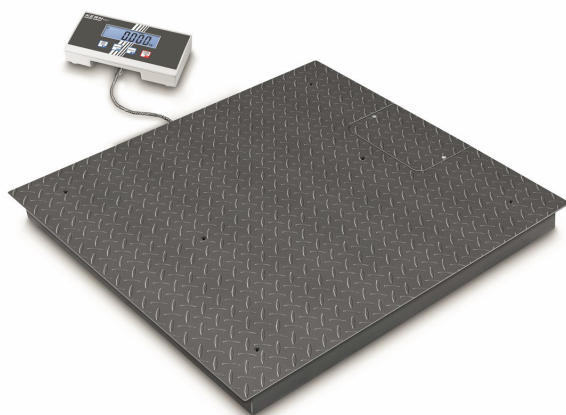

KERN BIC 600K-1

KERN

Vloerweegschaal met hoge resolutie met 2×3000 [d] en uitstekende prijs-kwaliteit-verhouding

Scherminachtergrondverlichting	✓
Schermscijferhoogte	25 mm

Ontwerp

Afmetingen (B×D×H)	1200×1500×108 mm
Afmetingen behuizing (B×D×H)	1500×1200×85 mm
Afmetingen compleet gemonteerd (B×D×H)	1500×1200×110 mm
Afmetingen afleesinrichting (B×D×H)	235×114×51 mm
Afmetingen weegoppervlak (B×D)	1200×1500 mm
Afmetingen weegoppervlak	1200×1500 mm
Afmetingen weegplateau (B×D×H)	1200×1500×108 mm
Materiaal	staal, gelakt
Materiaal weegoppervlak	staal met poedercoating
Materiaal plateau	staal, gepoedercoat
Materiaal displaybehuizing	Kunststoffen
Materiaal meetcel(len)	staal
Waterpas	✓
Stelschroeven verstelbaar	✓
Kabellengte	5 m
Afleesinrichting kabellengte	5 m
Toegestane afleesinrichting-kabellengte [Max]	15 m
Plattformkonstruktion	Glad oppervlak, gelast
Meetcellen - aantal	4

Categorie

Merk	KERN
Productcategorie	Industrieweegschaal
Productgroep	Vloerweegschaal
Productfamilie	BIC

Meetsysteem

Bauart der Waage	Multibereik-weegschaal
Weegsysteem	Rekmeetstrip
Aantal weegbereiken	2
Weegbereik [Max]	300 kg; 600 kg
Afleesbaarheid [d]	0,1 kg; 0,2 kg
Reproduceerbaarheid	0,1 kg; 0,2 kg
Linearisatie	± 0,3 kg; 0,6 kg
Resolutie	3.000, 3.000
Tarrabereik	-600 kg
Justermogelijkheden	Justering met extern gewicht
Aanbevolen justergewicht	600 kg (M1)
Inslingertijd	2 s
Opwarmtijd	10 min; 10 min
Excentrische belasting bij 1/3 [Max]	0,5 kg; 1 kg
Maximale kruip (15 minuten)	800 g
Maximale kruip (30 minuten)	1,6 kg
Vooraf ingestelde eenheid	kg
Eenheden	kg lb
Weegcel type	KELI SQB
Weegcel - verbinding	4-draads