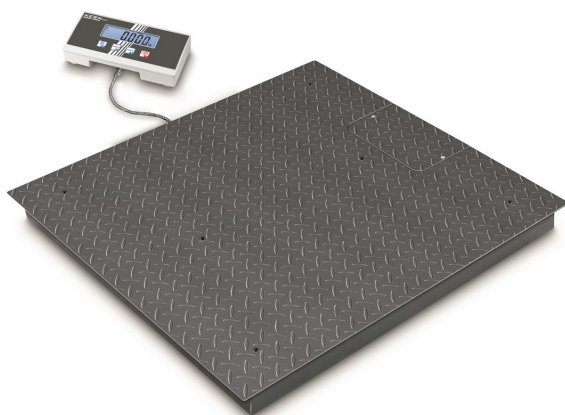

KERN BIC 600K-1

KERN

Balanza de suelo de alta resolución con 2×3000 [d] y una inmejorable relación de calidad y precio

Categoría

Marca	KERN
Categoría de producto	Balanza industrial
Grupo de producto	Balanza de suelo
Familia de productos	BIC

Sistema de medición

Tipo de balanza	Balanza multirango
Sistema de pesaje	Tiras de medición de ensanchamiento
Número de campos de pesaje	2
Campo de pesaje [Max]	300 kg; 600 kg
Lectura [d]	0,1 kg; 0,2 kg
Reproducibilidad	0,1 kg; 0,2 kg
Linealidad	± 0,3 kg; 0,6 kg
Resolución	3.000, 3.000
Rango de tara	-600 kg
Posibilidades de ajuste	Ajuste con peso externo
Peso recomendado para ajuste	600 kg (M1)
Tiempo de estabilización	2 s
Tiempo de calentamiento	10 min; 10 min
Carga excéntrica a 1/3 [Max]	0,5 kg; 1 kg
Fluencia máxima (15 minutos)	800 g
Fluencia máxima (30 minutos)	1,6 kg
Unidad predefinida	kg
Unidades de medición	kg lb
Célula de pesaje tipo de carga	KELI SQB
Conexión de la célula de pesaje	4 conductores

Pantalla

Tipo de pantalla	LCD
Pantalla tipo	LCD

Pantalla retroiluminación	sí
Pantalla altura de dígitos	25 mm

Diseño

Dimensiones (A×P×A)	1200×1500×108 mm
Dimensiones de carcasa (A×P×A)	1500×1200×85 mm
Dimensiones completamente montado (A×P×A)	1500×1200×110 mm
Dimensiones indicador (A×P×A)	235×114×51 mm
Dimensiones superficie de pesaje (A×P)	1200×1500 mm
Dimensiones superficie de pesaje	1200×1500 mm
Dimensiones plataforma de pesaje (A×P×A)	1200×1500×108 mm
Material	acero, lacado
Material plato de pesaje	acero con revestimiento en polvo
Material plataforma	acero, recubierto de polvo
Material carcasa de pantalla	Plásticos
Material célula(s) de carga	acero
Nivel de burbuja	✓
Tornillos nivelantes ajustables	✓
Longitud del cable	5 m
Indicador longitud del cable	5 m
Longitud permitida del cable del indicador [Max]	15 m
Construcción de plataforma	Superficie lisa, soldada
Células de carga - número	4