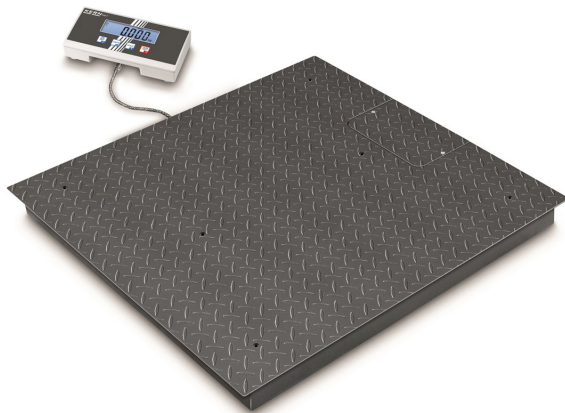

KERN BIC 3T-3L

KERN

Vloerweegschaal met hoge resolutie met 2×3000 [d] en uitstekende prijs-kwaliteit-verhouding

Schermtyp	LCD
Schermachtergrondverlichting	✓
Schermcijferhoogte	25 mm

Ontwerp

Afmetingen (B×D×H)	1500×1500×108 mm
Afmetingen afleesinrichting (B×D×H)	235×114×51 mm
Afmetingen weegoppervlak (B×D)	1500×1500 mm
Afmetingen weegoppervlak	1500×1500 mm
Afmetingen weegplateau (B×D×H)	1500×1500×108 mm
Materiaal	staal, gelakt
Materiaal weegoppervlak	staal, gepoedercoat
Materiaal plateau	staal, gepoedercoat
Materiaal displaybehuizing	kunststof
Materiaal meetcel(len)	staal
Materiaal onderbouw	staal, gepoedercoat
Waterpas	✓
Stelschroeven verstelbaar	✓
Kabellengte	5 m
Afleesinrichting kabellengte	5 m
Toegestane afleesinrichting-kabellengte [Max]	15 m
Platformkonstruktion	Glad oppervlak, gelast
Meetcellen - aantal	4

Categorie

Merk	KERN
Productcategorie	Industrieweegschaal
Productgroep	Vloerweegschaal
Productfamilie	BIC

Meetsysteem

Weegsysteem	Rekmeetstrip
Aantal weegbereiken	2
Weegbereik [Max]	1500 kg; 3000 kg
Afleesbaarheid [d]	0,5 kg; 1 kg
Reproduceerbaarheid	0,5 kg; 1 kg
Linearisatie	± 1,5 kg; 3 kg
Resolutie	3.000, 3.000
Tarrabereik	-3000 kg
Justermogelijkheden	Justering met extern gewicht
Aanbevolen justergewicht	3000 kg (M1)
Inslingertijd	2 s
Excentrische belasting bij 1/3 [Max]	2,5 kg; 5 kg
Bauart der Waage	Multibereik-weegschaal
Eenheden	kg lb
Weegcel - verbinding	4-draads
Maximale kruip (15 minuten)	4 kg
Maximale kruip (30 minuten)	8 kg
Vooraf ingestelde eenheid	kg
Weegcel type	KELI SQB