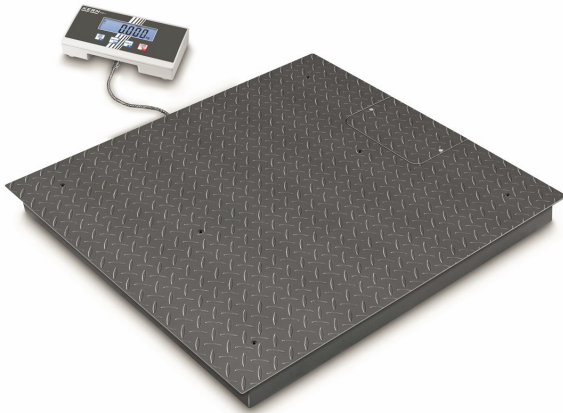

# KERN BIC 3T-3L

# KERN

Vloerweegschaal met hoge resolutie met 2×3000 [d] en uitstekende prijs-kwaliteit-verhouding

## Meetsysteem

Bauart der Waage	Multibereik-weegschaal
Weegstelsysteem	Rekmeetstrip
Aantal weegbereiken	2
Weegbereik [Max]	1500 kg; 3000 kg
Afleesbaarheid [d]	0,5 kg; 1 kg
Reproduceerbaarheid	0,5 kg; 1 kg
Linearisatie	± 1,5 kg; 3 kg
Resolutie	3.000, 3.000
Tarrabereik	-3000 kg
Justermogelijkheden	Justering met extern gewicht
Aanbevolen justergewicht	3000 kg (M1)
Inslingertijd	2 s
Opwarmtijd	10 min; 10 min
Excentrische belasting bij 1/3 [Max]	2,5 kg; 5 kg
Maximale kruip (15 minuten)	4 kg
Maximale kruip (30 minuten)	8 kg
Vooraf ingestelde eenheid	kg
Eenheden	kg lb
Weegcel type	KELI SQB
Weegcel - verbinding	4-draads

## Ontwerp

Afmetingen (B×D×H)	1500×1500×108 mm
Afmetingen afleesinrichting (B×D×H)	235×114×51 mm
Afmetingen weegoppervlak (B×D)	1500×1500 mm
Afmetingen weegoppervlak	1500×1500 mm
Afmetingen weegplateau (B×D×H)	1500×1500×108 mm
Materiaal	staal, gelakt
Materiaal weegoppervlak	staal met poedercoating
Materiaal plateau	staal, gepoedercoat
Materiaal displaybehuizing	Kunststoffen
Materiaal meetcel(len)	staal
Waterpas	✓
Stelschroeven verstelbaar	✓
Kabellengte	5 m
Afleesinrichting kabellengte	5 m
Toegestane afleesinrichting-kabellengte [Max]	15 m
Plattformkonstruktion	Glad oppervlak, gelast
Meetcellen - aantal	4