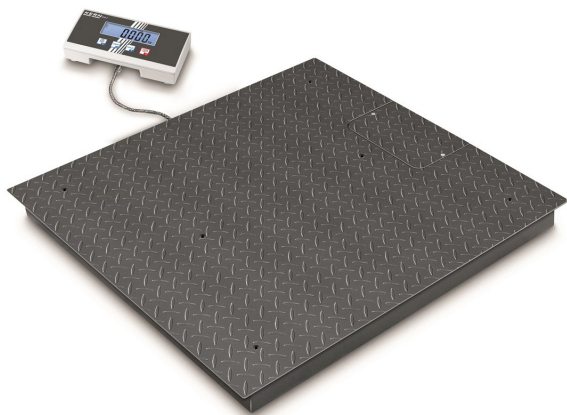

# KERN BIC 3T-3

# KERN

Hochauflösende Bodenwaage mit 2×3000 [d] und top Preis-Leistungs-Verhältnis

Terminal - Display-Art	LCD
Display Hinterleuchtung	ja
Display Ziffernhöhe	25 mm

## Bauform

Abmessungen (B×T×H)	1200×1500×108 mm
Abmessungen Auswertegerät (B×T×H)	235×114×51 mm
Abmessungen Wägefläche (B×T)	1200×1500 mm
Abmessungen Wägefläche	1200×1500 mm
Abmessungen Wägeplattform (B×T×H)	1200×1500×108 mm
Material	Stahl, lackiert
Material Wägeplatte	Stahl, pulverbeschichtet
Material Plattform	Stahl, pulverbeschichtet
Material Displaygehäuse	Kunststoff
Material Lastzelle(n)	Stahl
Material Unterbau	Stahl, pulverbeschichtet
Libelle	✓
Fußschrauben drehbar	✓
Kabellänge	5 m
Auswertegerät Kabellänge	5 m
erlaubte Auswertegerät-Kabellänge [Max]	15 m
Plattformkonstruktion	Tränenblech verschweißt
Lastzellen - Anzahl	4

# KERN

Hochauflösende Bodenwaage mit 2×3000 [d] und top Preis-Leistungs-Verhältnis