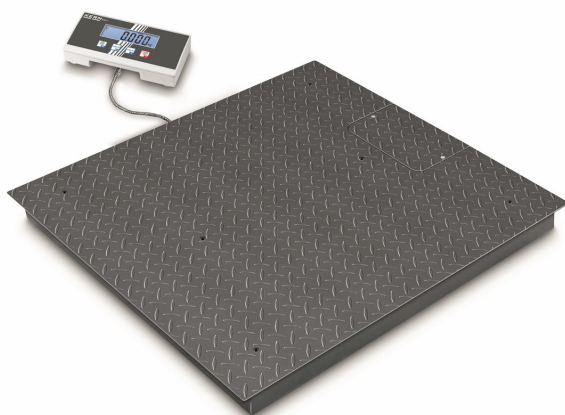

# KERN BIC 1T-4S

# KERN

Vloerweegschaal met hoge resolutie met 2×3000 [d] en uitstekende prijs-kwaliteit-verhouding

## Meetsysteem

Bauart der Waage	Multibereik-weegschaal
Weegsysteem	Rekmeetstrip
Aantal weegbereiken	2
Weegbereik [Max]	600 kg; 1500 kg
Afleesbaarheid [d]	0,2 kg; 0,5 kg
Reproduceerbaarheid	0,2 kg; 0,5 kg
Linearisatie	± 0,6 kg; 1,5 kg
Resolutie	3.000, 3.000
Tarrabereik	-1500 kg
Justermogelijkheden	Justering met extern gewicht
Aanbevolen justergewicht	1500 kg (M1)
Inslingertijd	2 s
Opwarmtijd	10 min; 10 min
Excentrische belasting bij 1/3 [Max]	1 kg; 2,5 kg
Maximale kruip (15 minuten)	2 kg
Maximale kruip (30 minuten)	4 kg
Vooraf ingestelde eenheid	kg
Eenheden	kg lb
Weegcel type	KELI SQB
Weegcel - verbinding	4-draads

## Ontwerp

Afmetingen (B×D×H)	1200×1000×108 mm
Afmetingen afleesinrichting (B×D×H)	235×114×51 mm
Afmetingen weegoppervlak (B×D)	1000×1000 mm
Afmetingen weegoppervlak	1000×1000 mm
Afmetingen weegplateau (B×D×H)	1000×1000×108 mm
Materiaal	staal, gelakt
Materiaal weegoppervlak	staal met poedercoating
Materiaal plateau	staal, gepoedercoat
Materiaal displaybehuizing	Kunststoffen
Materiaal meetcel(len)	staal
Waterpas	✓
Stelschroeven verstelbaar	✓
Kabellengte	5 m
Afleesinrichting kabellengte	5 m
Toegestane afleesinrichting-kabellengte [Max]	15 m
Plattformkonstruktion	Glad oppervlak, gelast
Meetcellen - aantal	4