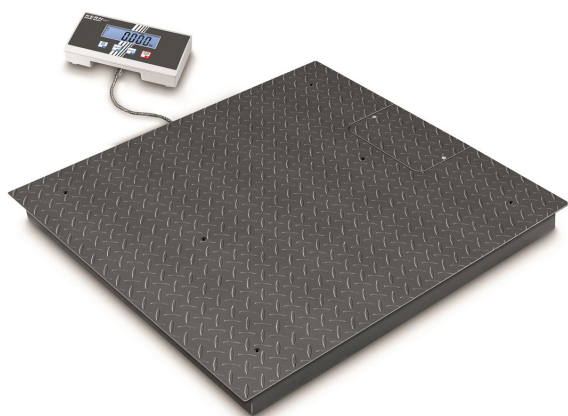

# KERN BIC 1T-4S

# KERN

Vloerweegschaal met hoge resolutie met 2×3000 [d] en uitstekende prijs-kwaliteit-verhouding

Schermtyp	LCD
Schermachtergrondverlichting	✓
Schermcijferhoogte	25 mm

## Ontwerp

Afmetingen (B×D×H)	1200×1000×108 mm
Afmetingen afleesinrichting (B×D×H)	235×114×51 mm
Afmetingen weegoppervlak (B×D)	1000×1000 mm
Afmetingen weegoppervlak	1000×1000 mm
Afmetingen weegplateau (B×D×H)	1000×1000×108 mm
Materiaal	staal, gelakt
Materiaal weegoppervlak	staal, gepoedercoat
Materiaal plateau	staal, gepoedercoat
Materiaal displaybehuizing	kunststof
Materiaal meetcel(len)	staal
Materiaal onderbouw	staal, gepoedercoat
Waterpas	✓
Stelschroeven verstelbaar	✓
Kabellengte	5 m
Afleesinrichting kabellengte	5 m
Toegestane afleesinrichting-kabellengte [Max]	15 m
Platformconstructie	Glad oppervlak, gelast
Meetcellen - aantal	4

## Meetsysteem

Weegsysteem	Rekmeetstrip
Aantal weegbereiken	2
Weegbereik [Max]	600 kg; 1500 kg
Afleesbaarheid [d]	0,2 kg; 0,5 kg
Reproduceerbaarheid	0,2 kg; 0,5 kg
Linearisatie	± 0,6 kg; 1,5 kg
Resolutie	3.000, 3.000
Tarrabereik	-1500 kg
Justermogelijkheden	Justering met extern gewicht
Aanbevolen justergewicht	1500 kg (M1)
Inslingertijd	2 s
Excentrische belasting bij 1/3 [Max]	1 kg; 2,5 kg
Weegcel - verbinding	4-draads
Bauart der Waage	Multibereik-weegschaal
Eenheden	kg lb
Maximale kruip (15 minuten)	2 kg
Maximale kruip (30 minuten)	4 kg
Vooraf ingestelde eenheid	kg
Weegcel type	KELI SQB