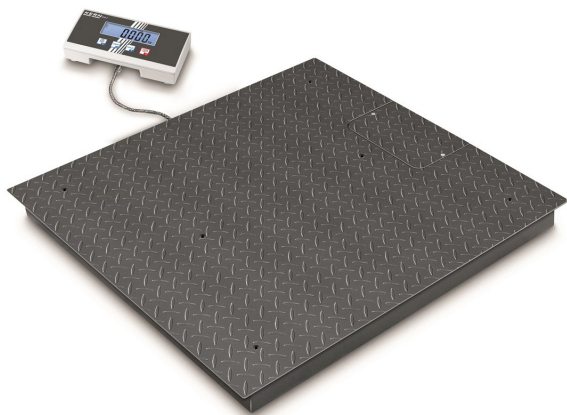

KERN BIC 1T-4

KERN

Vloerweegschaal met hoge resolutie met 2×3000 [d] en uitstekende prijs-kwaliteit-verhouding

Schermtyp	LCD
Schermachtergrondverlichting	✓
Schermcijferhoogte	25 mm

Ontwerp

Afmetingen (B×D×H)	1200×1500×108 mm
Afmetingen afleesinrichting (B×D×H)	235×114×51 mm
Afmetingen weegoppervlak (B×D)	1200×1500 mm
Afmetingen weegoppervlak	1200×1500 mm
Afmetingen weegplateau (B×D×H)	1200×1500×108 mm
Materiaal	staal, gelakt
Materiaal weegoppervlak	staal, gepoedercoat
Materiaal plateau	staal, gepoedercoat
Materiaal displaybehuizing	kunststof
Materiaal meetcel(len)	staal
Materiaal onderbouw	staal, gepoedercoat
Waterpas	✓
Stelschroeven verstelbaar	✓
Kabellengte	5 m
Afleesinrichting kabellengte	5 m
Toegestane afleesinrichting-kabellengte [Max]	15 m
Platformkonstruktion	Glad oppervlak, gelast
Meetcellen - aantal	4

Categorie

Merk	KERN
Productcategorie	Industrieweegschaal
Productgroep	Vloerweegschaal
Productfamilie	BIC

Meetsysteem

Weegsysteem	Rekmeetstrip
Aantal weegbereiken	2
Weegbereik [Max]	600 kg; 1500 kg
Afleesbaarheid [d]	0,2 kg; 0,5 kg
Reproduceerbaarheid	0,2 kg; 0,5 kg
Linearisatie	± 0,6 kg; 1,5 kg
Resolutie	3.000, 3.000
Tarrabereik	-1500 kg
Justermogelijkheden	Justering met extern gewicht
Aanbevolen justergewicht	1500 kg (M1)
Inslingertijd	2 s
Excentrische belasting bij 1/3 [Max]	1 kg; 2,5 kg
Bauart der Waage	Multibereik-weegschaal
Eenheden	kg lb
Weegcel - verbinding	4-draads
Maximale kruip (15 minuten)	2 kg
Maximale kruip (30 minuten)	4 kg
Vooraf ingestelde eenheid	kg
Weegcel type	KELI SQB