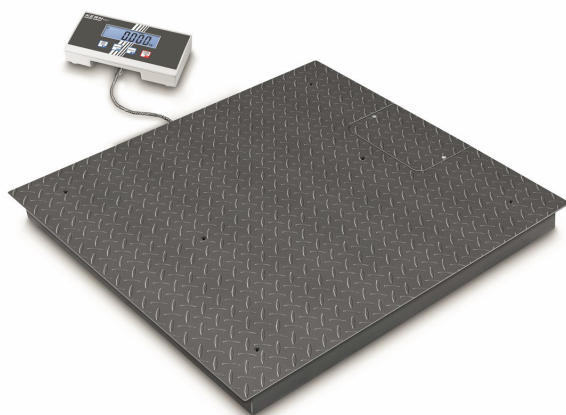

KERN BIC 1T-4

KERN

Vloerweegschaal met hoge resolutie met 2×3000 [d] en uitstekende prijs-kwaliteit-verhouding

Scherm achtergrondverlichting	✓
Scherm cijferhoogte	25 mm

Ontwerp

Afmetingen (B×D×H)	1200×1500×108 mm
Afmetingen afleesinrichting (B×D×H)	235×114×51 mm
Afmetingen weegoppervlak (B×D)	1200×1500 mm
Afmetingen weegoppervlak	1200×1500 mm
Afmetingen weegplateau (B×D×H)	1200×1500×108 mm
Materiaal	staal, gelakt
Materiaal weegoppervlak	staal met poedercoating
Materiaal plateau	staal, gepoedercoat
Materiaal displaybehuizing	Kunststoffen
Materiaal meetcel(len)	staal
Waterpas	✓
Stelschroeven verstelbaar	✓
Kabellengte	5 m
Afleesinrichting kabellengte	5 m
Toegestane afleesinrichting-kabellengte [Max]	15 m
Plattformkonstruktion	Glad oppervlak, gelast
Meetcellen - aantal	4

Categorie

Merk	KERN
Productcategorie	Industrieweegschaale
Productgroep	Vloerweegschaal
Productfamilie	BIC

Meetsysteem

Bauart der Waage	Multibereik-weegschaal
Weegstelsysteem	Rekmeetstrip
Aantal weegbereiken	2
Weegbereik [Max]	600 kg; 1500 kg
Afleesbaarheid [d]	0,2 kg; 0,5 kg
Reproduceerbaarheid	0,2 kg; 0,5 kg
Linearisatie	± 0,6 kg; 1,5 kg
Resolutie	3.000, 3.000
Tarrebereik	-1500 kg
Justermogelijkheden	Justering met extern gewicht
Aanbevolen justergewicht	1500 kg (M1)
Inslingertijd	2 s
Opwarmtijd	10 min; 10 min
Excentrische belasting bij 1/3 [Max]	1 kg; 2,5 kg
Maximale kruip (15 minuten)	2 kg
Maximale kruip (30 minuten)	4 kg
Vooraf ingestelde eenheid	kg
Eenheden	kg lb
Weegcel type	KELI SQB
Weegcel - verbinding	4-draads

Scherms

Type display	LCD
Scherms type	LCD

KERN BIC 1T-4

KERN

Vloerweegschaal met hoge resolutie met 2×3000 [d] en uitstekende prijs-kwaliteit-verhouding

Ingangsspanning voedingadapter / stroom [Max]	9 V, 100 mA
Type batterij/accu	Alkali(-mangaan)
Batterij	4×1.5 V AA
Batterijaansluiting	Pad + Veer
Batterij oplaadtijd	60 h