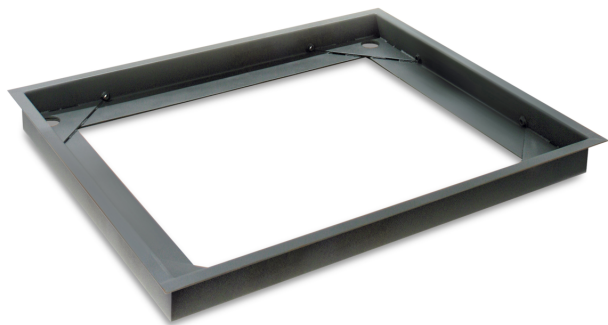

# KERN BFS-A04N

**KERN**

Marco foso estable para el montaje de la báscula y acceso sin barreras, A×P×A 1335x1585x80 mm, sólo para modelos con plato del tamaño B 1500×1250×80 mm, no reequipable

## Categoría

Marca	KERN
Categoría de producto	Balanzas
Grupo de producto	Marco foso

## Diseño

Dimensiones (A×P×A)	1590×1340×90 mm
Material	acero, lacado
Material célula(s) de carga	acero
Material	acero, lacado