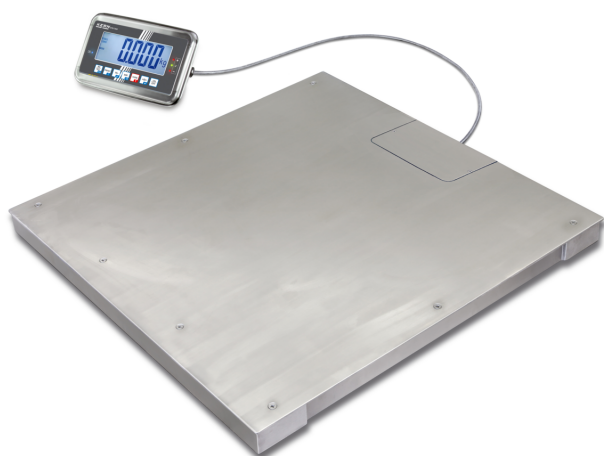

KERN BFN 3T-3M

KERN

Roestvrijstalen weegbrug met vastgeschroefd weegplateau (IP68) en roestvrijstalen afleesinrichting, (IP65), optioneel met ijking

Categorie

Merk	KERN
Productcategorie	Industrieweegschaale
Productgroep	Vloerweegschaal
Productfamilie	BFN

Meetsysteem

Weegsysteem	Rekmeetstrip
Aantal weegbereiken	1
Weegbereik [Max]	3000 kg
Afreesbaarheid [d]	1 kg
Reproduceerbaarheid	1 kg
Linearisatie	± 1,5 kg
Minimumgewicht [Min]	20 kg
Resolutie	3.000
Tarrabereik	-3000 kg
Justermogelijkheden	Justering met extern gewicht
Aanbevolen justergewicht	3000 kg (M2)
Inslingertijd	2 s
Excentrische belasting bij 1/3 [Max]	2,5 kg
Weegcel - verbinding	4-draads
Eenheden (indien de eenheid wordt beoordeeld op conformiteit)	kg
Bauart der Waage	Weegschaal met één bereik
Eenheden	kg
Vooraf ingestelde eenheid	kg
Weegcel type	ZEMIC BM8H 1.5 ton

Scherm

Type display	LCD
Scherm type	LCD met achtergrondverlichting
Scherm achtergrondverlichting	✓
Scherm grootte	165×64 mm
Scherm cijferhoogte	52 mm
Talen voor gebruikersinterfaces	Symbolische taal

Ontwerp

Afmetingen afleesinrichting (B×D×H)	266×165×96 mm
Afmetingen weegoppervlak (B×D)	1500×1250 mm
Afmetingen weegoppervlak	1500×1250 mm
Afmetingen weegplateau (B×D×H)	1500×1250×85 mm
Materiaal weegoppervlak	edelstaal
Materiaal plateau	edelstaal (SUS304)
Materiaal displaybehuizing	edelstaal
Materiaal meetcel(len)	edelstaal
Materiaal onderbouw	edelstaal
Waterpas	✓
Stelschroeven verstelbaar	✓
Statief kantelbaar	✓
Wandhouder	✓
Kabellengte	5 m
Afreesinrichting kabellengte	5 m
Toegestane afleesinrichting-kabellengte [Max]	30 m
Plattformkonstruktion	Vastgeschroefde lastplaat; glad oppervlak
Meetcellen - aantal	4