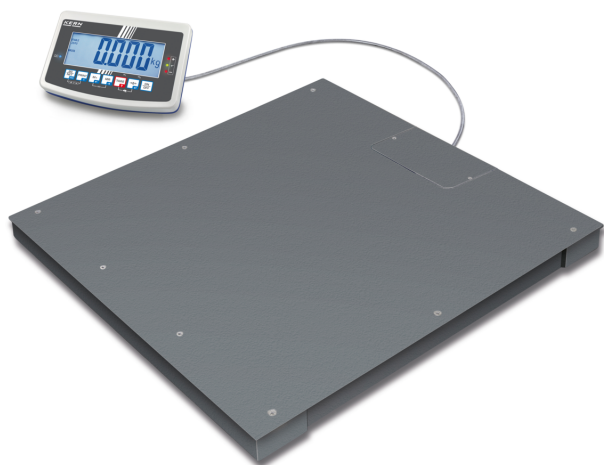

KERN BFB 1T-4NM

KERN

Weegbrug met vastgeschroefd weegplateau (IP67) en XXL-afleesinrichting, optioneel met ijking

Categorie

Merk	KERN
Productcategorie	Industrieweegschaale
Productgroep	Vloerweegschaal
Productfamilie	BFB

Meetsysteem

Weegsysteem	Rekmeetstrip
Aantal weegbereiken	1
Weegbereik [Max]	1500 kg
Afleesbaarheid [d]	0,5 kg
Reproduceerbaarheid	0,5 kg
Linearisatie	± 1,5 kg
Minimumgewicht [Min]	10 kg
Resolutie	3.000
Tarrabereik	-1500 kg
Justermogelijkheden	Justering met extern gewicht
Aanbevolen justergewicht	1500 kg (M2)
Inslingertijd	2 s
Excentrische belasting bij 1/3 [Max]	3 kg
Eenheden (indien de eenheid wordt beoordeeld op conformiteit)	kg
Bauart der Waage	Weegschaal met één bereik
Eenheden	kg
Weegcel - verbinding	4-draads
Vooraf ingestelde eenheid	kg
Weegcel type	ZEMIC H8C 1 ton

Scherm

Type display	LCD
Scherm achtergrondverlichting	✓
Scherm grootte	165×64 mm
Scherm segmenten	5 + 1/2
Scherm cijferhoogte	52 mm
Talen voor gebruikersinterfaces	Symbolische taal

Ontwerp

Afmetingen afleesinrichting (B×D×H)	250×160×58 mm
Afmetingen weegoppervlak (B×D)	1500×1250 mm
Afmetingen weegoppervlak	1500×1250 mm
Afmetingen weegplateau (B×D×H)	1500×1250×85 mm
Materiaal weegoppervlak	staal, gelakt
Materiaal plateau	staal, gepoedercoat
Materiaal displaybehuizing	kunststof
Materiaal meetcel(len)	gelegeerd staal
Materiaal onderbouw	staal, gelakt
Waterpas	✓
Stelschroeven verstelbaar	✓
Statief kantelbaar	✓
Wandhouder	✓
Kabellengte	5 m
Afleesinrichting kabellengte	5 m
Toegestane afleesinrichting-kabellengte [Max]	30 m
Plattformkonstruktion	Vastgeschroefde lastplaat; glad oppervlak
Meetcellen - aantal	4

KERN BFB 1T-4NM

KERN

Weegbrug met vastgeschroefd weegplateau (IP67) en XXL-afleesinrichting, optioneel met ijking

Tarreefunctie	handmatig (eenmaal en verschillende keren)
Aantal toetsen voor bediening	7

Interface