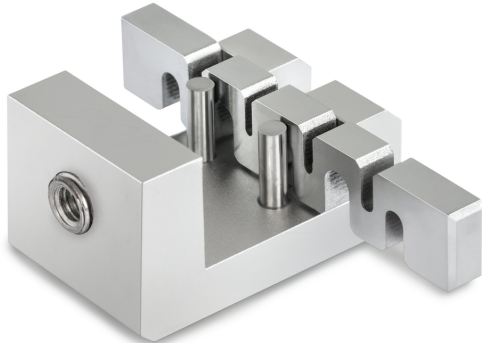

SAUTER AE 06

Kabelabzugsklemme

KERN

Kategorie

Marke	Sauter
Produktkategorie	Klemme
Produktgruppe	Kabelabzugsklemme

Bauform

Abmessungen komplett montiert (B×T×H)	55×30×26 mm
Material	Aluminium
Montage - Kraftausleitung	Gewindebohrung M6
Maximale Klemmbreite	6 mm
Maximale Spannweite	6 mm
Zug-/Druckkraft [Max]	500 N