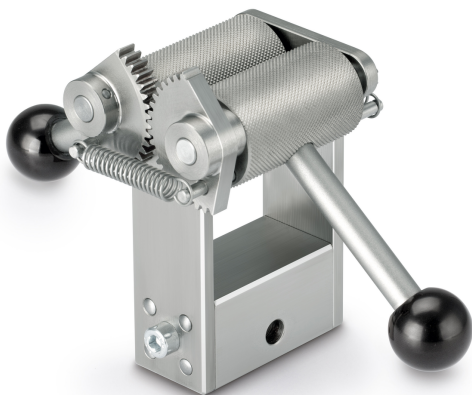

# KERN AD 9200

Morsetto a rullino fino a 5 kN

**KERN**

## Categoria

Marchio	Sauter
Categoria di prodotto	Morsetto
Gruppo di prodotti	Morsetto a rulli

## Design

Dimensioni completamente assemblato (L×P×A)	190×97×96 mm
Materiale	alluminio
Montaggio - dissipazione della forza	Foro filettato M6 Filettatura esterna M12
Larghezza massima di serraggio	50 mm
Apertura massima	15 mm
Forza di trazione/forza di compressione [Max]	5 kN