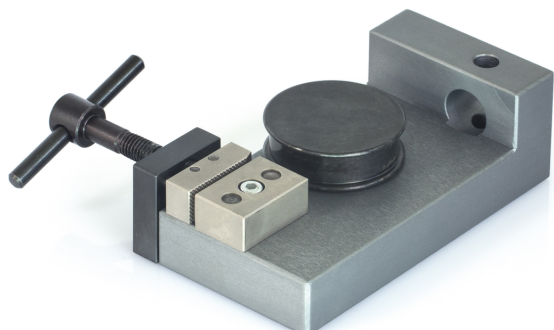

KERN AD 9121

Touw- en draadspanner tot 5 kN, Aluminium

KERN

Categorie

Merk	Sauter
Productcategorie	Klem
Productgroep	Kabel- en draadspanklem

Ontwerp

Afmetingen compleet gemonteerd (B×D×H)	120×114×40 mm
Materiaal	aluminium
Montage - krachtverdeling	Tapgat M6 Buitendraad M12
Maximale klembreedte	10 mm
Maximale spanwijdte	5 mm
Trek-/drukkracht [Max]	5 kN