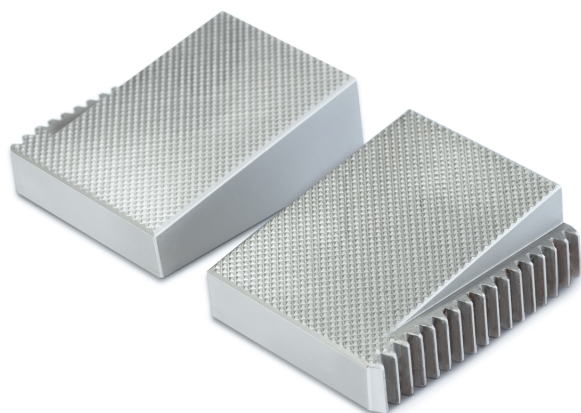

# SAUTER AD 0097

Mordazas con empuñadura piramidal

# KERN

### Categoría

Marca	Sauter
Categoría de producto	Measurementtechnology
Grupo de producto	Las mandíbulas de la pirámide

### Diseño

Dimensiones (A×P×A)	50×35×8 mm
Dimensiones de carcasa (A×P×A)	50×35×8 mm
Dimensiones completamente montado (A×P×A)	50×35×8 mm
Material	acero
Material carcasa de pantalla	acero, endurecido
Anchura máxima de sujeción	50 mm
Ancho de apertura máximo	13 mm
Fuerza de tracción/compresión [Max]	50 kN