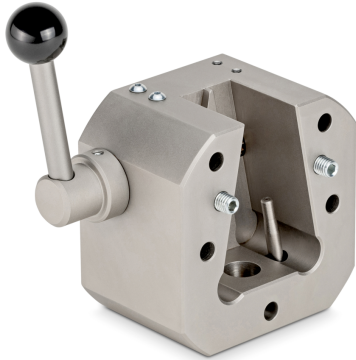

# SAUTER AD 0095

**KERN**

Wiggenklem zonder bekken

### Ontwerp

Afmetingen behuizing (B×D×H)	140×98×65 mm
Afmetingen compleet gemonteerd (B×D×H)	140×98×65 mm
Materiaal	staal, vernikkeld
Maximale klembreedte	50 mm
Maximale spanwijdte	13 mm
Trek-/drukkracht [Max]	20 kN