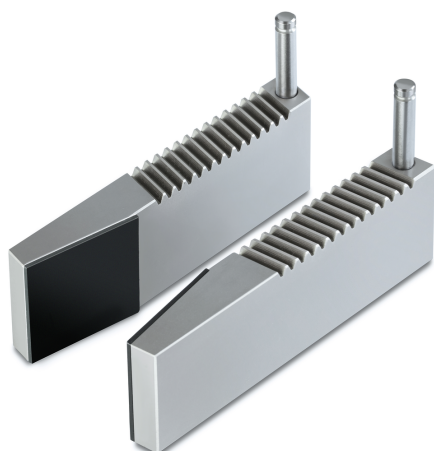

KERN AD 0093

Mordentes com superfície gomada

KERN

Pictogramas

STANDARD

Categoria

Marca	Sauter
Categoria de produto	Tecnologia de medição
Grupo de produto	Mordentes, superfície gomada

Desenho

Dimensões (L×P×A)	90×30×10 mm
Dimensões da caixa (L×P×A)	90×30×10 mm
Dimensões completamente montado (L×P×A)	90×30×10 mm
Material	aço, niquelado
Largura máxima de aperto	30 mm
Vão máximo	6 mm
Força de tração/força de pressão [Max]	10 kN