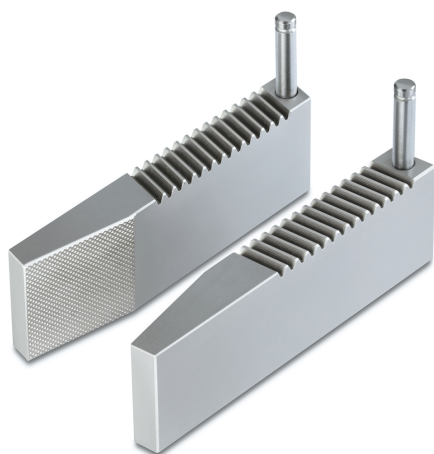

# KERN AD 009 1

Mordentes com padrão piramidal

**KERN**

## Categoria

Marca	Sauter
Categoria de produto	Tecnologia de medição
Grupo de produto	Mandíbulas em pirâmide

## Desenho

Dimensões (L×P×A)	30×30×8 mm
Material	aço, niquelado
Largura máxima de aperto	30 mm
Vão máximo	8 mm