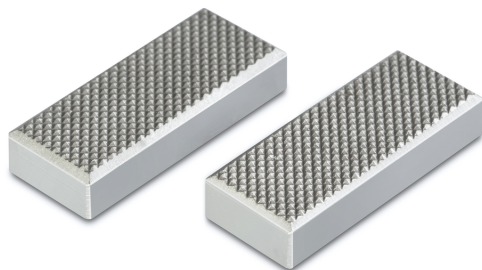

# KERN AD 0008

Mordentes com padrão piramidal

# KERN

### Categoria

Marca	Sauter
Categoria de produto	Tecnologia de medição
Grupo de produto	Mandíbulas em pirâmide

### Desenho

Dimensões (L×P×A)	25×10×8 mm
Dimensões da caixa (L×P×A)	25×10×8 mm
Dimensões completamente montado (L×P×A)	25×10×8 mm
Material	aço
Material caixa do ecrã	aço, endurecido
Largura máxima de aperto	25 mm
Vão máximo	8 mm
Força de tração/força de pressão [Max]	400 N