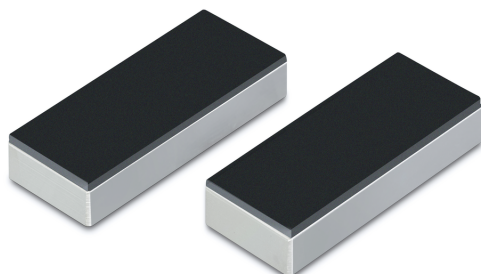

KERN AD 0007

Mordentes com superfície gomada

KERN

Pictogramas

STANDARD

Categoria

Marca	Sauter
Categoria de produto	Tecnologia de medição
Grupo de produto	Mordentes, superfície gomada

Desenho

Dimensões (L×P×A)	25×10×8 mm
Dimensões da caixa (L×P×A)	25×10×8 mm
Dimensões completamente montado (L×P×A)	25×10×8 mm
Material	aço, niquelado
Material caixa do ecrã	Aço, niquelado
Largura máxima de aperto	25 mm
Vão máximo	6 mm
Força de tração/força de pressão [Max]	400 N