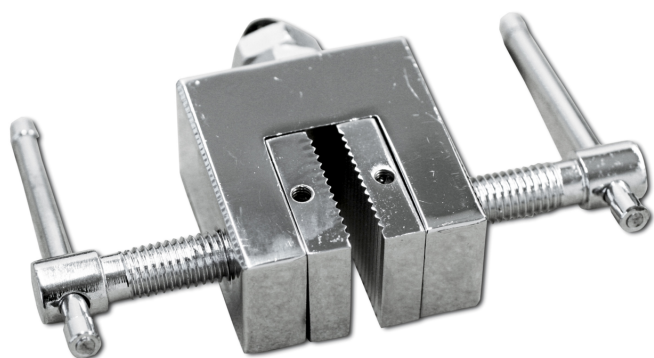

SAUTER AC 12R

KERN

Pince universelle à mâchoire double pour tests de traction et de déchirement

Catégorie

Marque	Sauter
Catégorie de produits	Pince
Groupe de produit	Pince de tension à vis

Forme de construction

Dimensions complètement assemblé (L×P×H)	110×80×25 mm
Matériau	acier
Montage - évacuation des forces	Filetage mâle M10
Largeur de serrage maximale	25 mm
Envergure maximale	5 mm
Force de traction/compression [Max]	5 kN