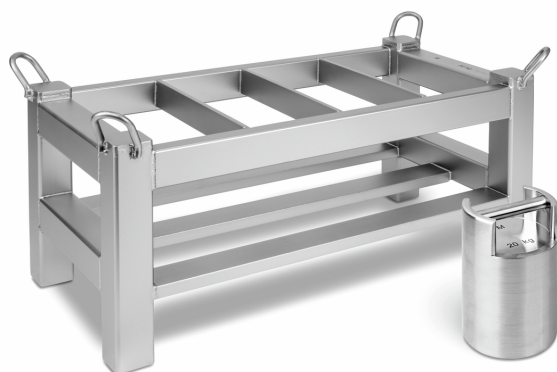

# KERN 347-042-008

# KERN

Panier de poids pour poids de contrôle, ajusté selon la classe OIML M1