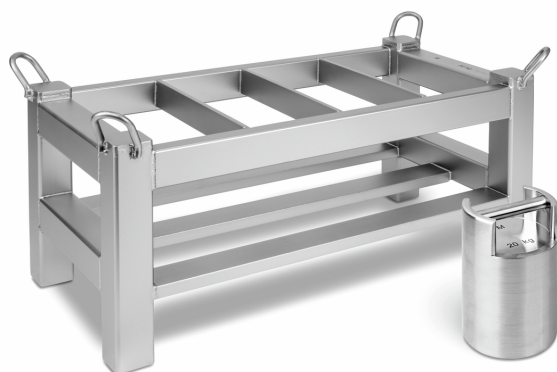

# KERN 347-022-005

# KERN

Panier de poids pour poids de contrôle, ajusté selon la classe OIML M1

## Forme de construction

Forme poids	Panier de poids
Matériau	inox
Poids total maximal	160 kg