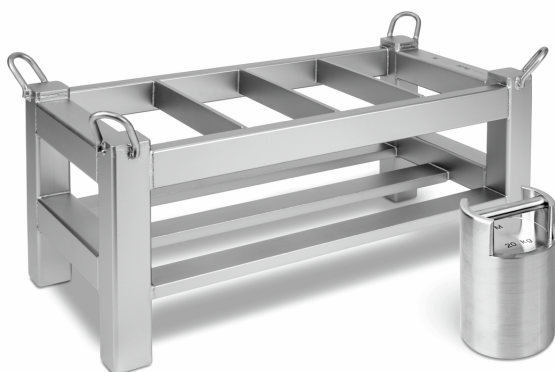

# KERN 347-000-000

Individuele gewichtenmand voor controlegewichten

**KERN**

## Categorie

Merk	KERN
Productcategorie	Koffers & Euis
Productgroep	Gewichtenmand
Productfamilie	347