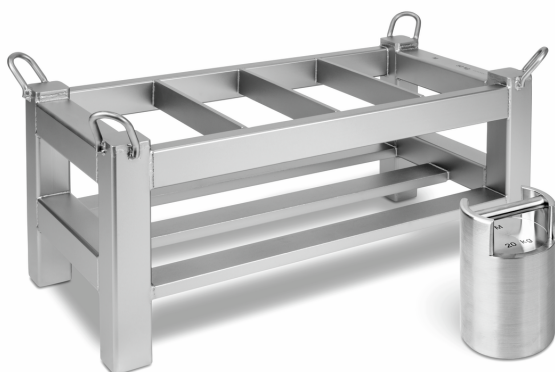

KERN 347-000-000

KERN

Panier de poids individuel pour poids de contrôle

Catégorie

Marque	KERN
Catégorie de produits	Valises & Étuis
Groupe de produit	Support de rangement des poids
Famille de produits	347

Système de mesure

OIML-conforme	✓
Poids de contrôle OIML classe	M1

Forme de construction

Forme poids	Panier de poids
Matériau	inox

Emballage & expédition

Délais de livraison	1 d
Dimensions emballage (L×P×H)	1000×500×500 mm
Mode de livraison	Service de colis
Poids d'expédition	50 kg