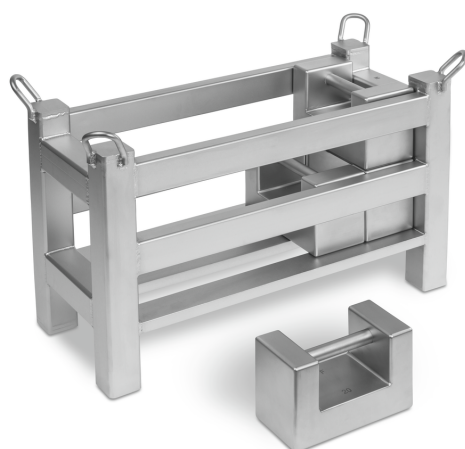

KERN 346-065-009

KERN

Panier de poids pour poids blocs, ajusté selon la classe OIML M1

Pictogrammes

STANDARD

Catégorie

Marque	KERN
Catégorie de produits	Valises & Étuis
Groupe de produit	Support de rangement des poids

Système de mesure

Poids de contrôle - valeur nominale	60 kg
OIML-conforme	✓
Poids de contrôle OIML classe	M1
Tolérance admissible selon OIML (+/-)	3 mg

Forme de construction

Forme poids	Panier de poids
Matériau	inox