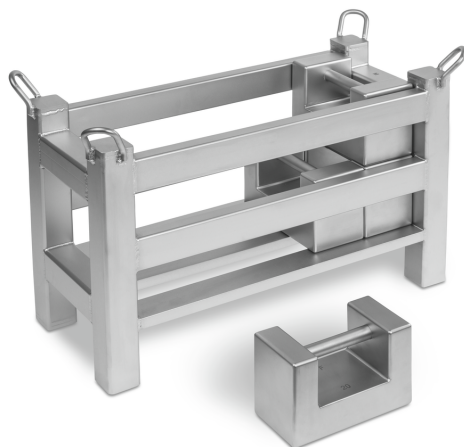

# KERN 346-042-008

# KERN

Panier de poids pour poids blocs, ajusté selon la classe OIML M1