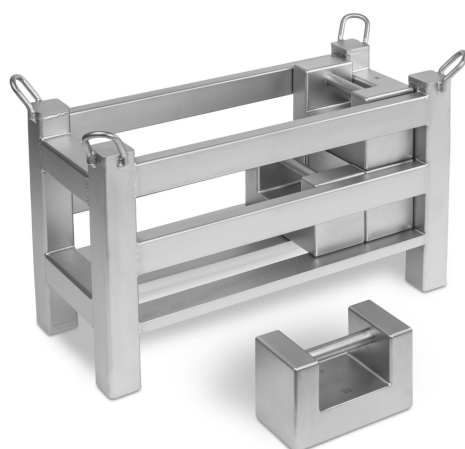

KERN 346-022-005

KERN

Panier de poids pour poids blocs, ajusté selon la classe OIML M1

Pictogrammes

STANDARD

Catégorie

Marque	KERN
Catégorie de produits	Valises & Étuis
Groupe de produit	Support de rangement des poids

Système de mesure

Poids de contrôle - valeur nominale	20 kg
OIML-conforme	✓
Poids de contrôle OIML classe	M1
Tolérance admissible selon OIML (+/-)	1 mg

Forme de construction

Forme poids	Panier de poids
Matériau	inox

Services

Numéro d'article pour étalonnage DAkkS	962-645
--	---------

Emballage & expédition

Délais de livraison	1 d
Dimensions emballage (L×P×H)	1000×500×500 mm
Poids net	20 kg
Mode de livraison	Service de colis
Poids net env.	20 kg
Poids brut env.	20 kg
Poids d'expédition	50 kg