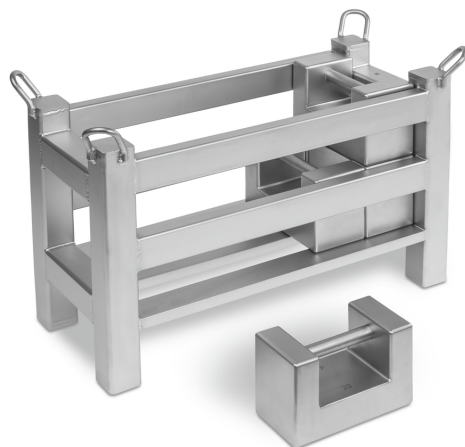

KERN 346-000-000

Panier de poids individuel pour poids blocs

KERN

Catégorie

Marque	KERN
Catégorie de produits	Valises & Étuis
Groupe de produit	Support de rangement des poids

Système de mesure

OIML-conforme	✓
Poids de contrôle OIML classe	M1

Forme de construction

Forme poids	Panier de poids
Matériau	inox

Services

Numéro d'article pour étalonnage DAkkS	962-600
--	---------

Emballage & expédition

Délais de livraison	1 d
Dimensions emballage (L×P×H)	1000×500×500 mm
Mode de livraison	Service de colis
Poids d'expédition	50 kg