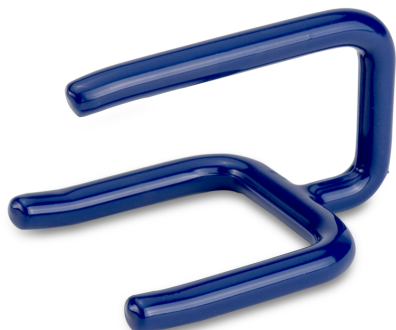

KERN 315-276

Poignée de poids, gaine en matière plastique

KERN

Catégorie

Marque	KERN
Catégorie de produits	Accessoires pour poids de contrôle
Groupe de produit	Poignée de poids
Famille de produits	315

Emballage & expédition

Délais de livraison	1 d
Dimensions emballage (L×P×H)	115×190×115 mm
Mode de livraison	Service de colis
Poids net env.	0,40 kg
Poids brut env.	0,50 kg
Poids d'expédition	0,5 kg

Informations sur le produit