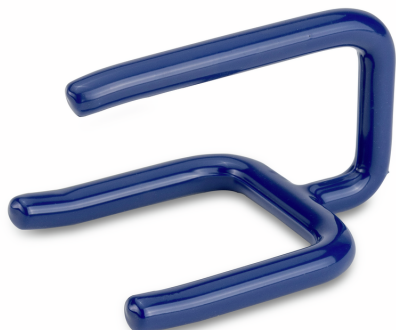

# KERN 315-276

Poignée de poids, gaine en matière plastique

**KERN**

## Catégorie

Marque	KERN
Catégorie de produits	Accessoires pour poids de contrôle
Groupe de produit	Poignée de poids
Famille de produits	315